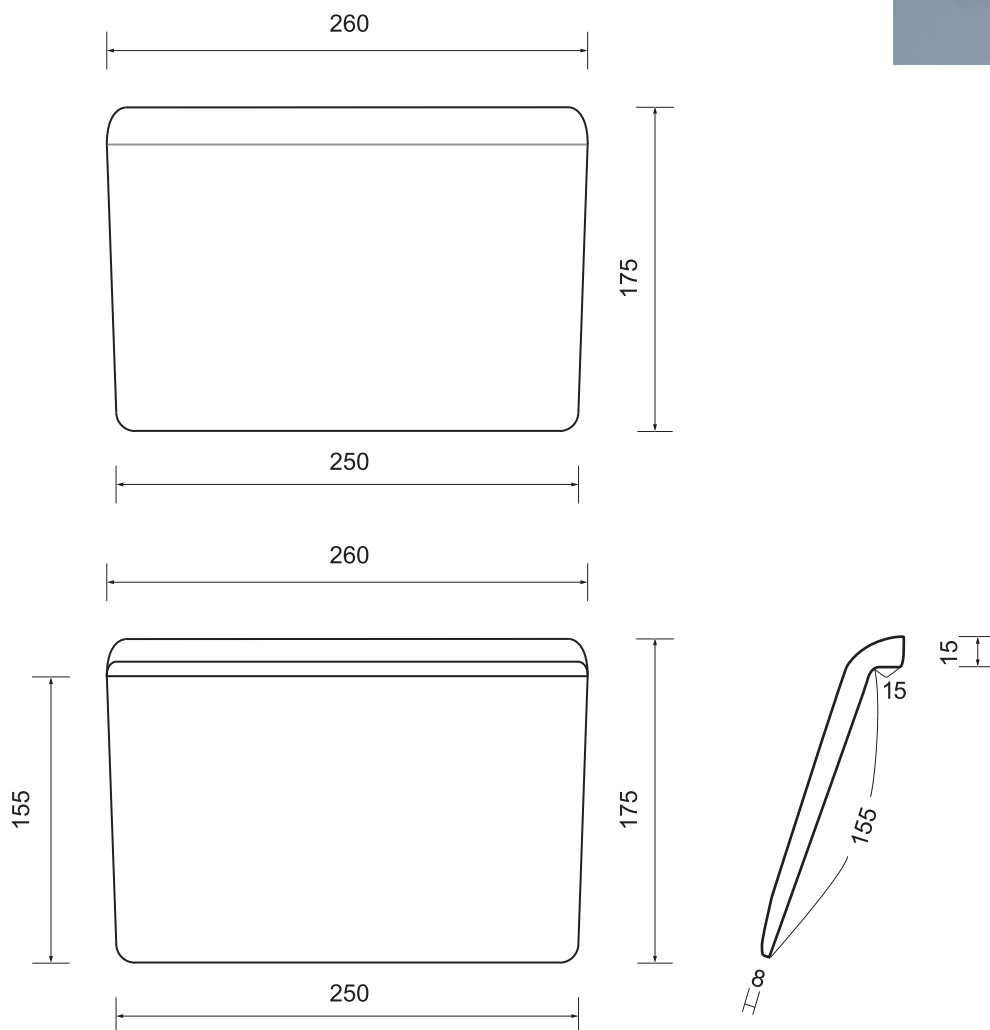

(Rough-in Dimensions):
(Unit): mm

Item No.	XPI010GE
Available Color	ブラック
Materials	ジェル
Remarks	<p>背面接着タイプ ※ 接着力が弱くなったら、水かぬるま湯で優しく汚れを落とすと接着力が戻ります。</p> <p>※ 強く引っ張らないでください。ちぎれたり亀裂が入る場合があります。</p>