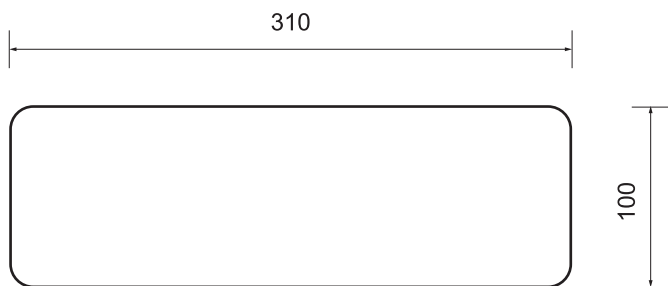

(Rough-in Dimensions):
(Unit): mm

Item No.	XPI009GE
Available Color	ブラック
Materials	ジェル
Remarks	<p>背面接着タイプ ※ 接着力が弱くなったら、水かぬるま湯で優しく汚れを落とすと接着力が戻ります。</p> <p>※ 強く引っ張らないでください。ちぎれたり亀裂が入る場合があります。</p>