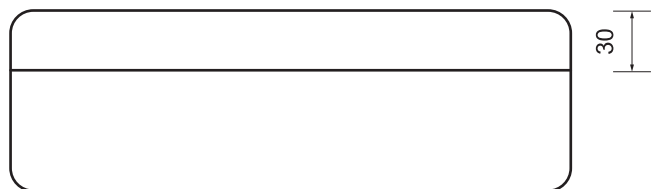

(Rough-in Dimensions):
(Unit): mm

Item No.	XPI009GE
Available Color	ブラック
Materials	ジェル
Remarks	<p>背面接着タイプ ※ 接着力が弱くなったら、水かぬるま湯で優しく汚れを落とすと接着力が戻ります。</p> <p>※ 強く引っ張らないでください。ちぎれたり亀裂が入る場合があります。</p>