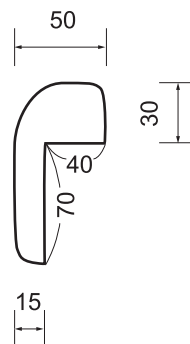

(Rough-in Dimensions):
(Unit): mm

Item No.	XPI009GE
Available Color	ブラック
Materials	ジェル
Remarks	<p>背面接着タイプ ※ 接着力が弱くなったら、水かぬるま湯で優しく汚れを落とすと接着力が戻ります。</p> <p>※ 強く引っ張らないでください。ちぎれたり亀裂が入る場合があります。</p>