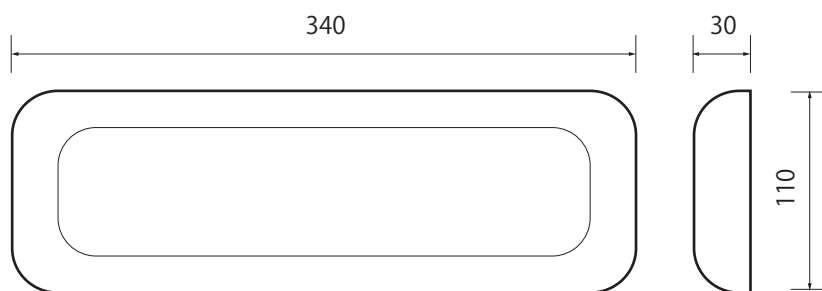

(Rough-in Dimensions):
(Unit): mm

Item No.	XPI008GE
Available Color	ブラック
Materials	ジェル
Remarks	<p>背面接着タイプ ※ 接着力が弱くなったら、水かぬるま湯で優しく汚れを落とすと接着力が戻ります。</p> <p>※ 強く引っ張らないでください。ちぎれたり亀裂が入る場合があります。</p>