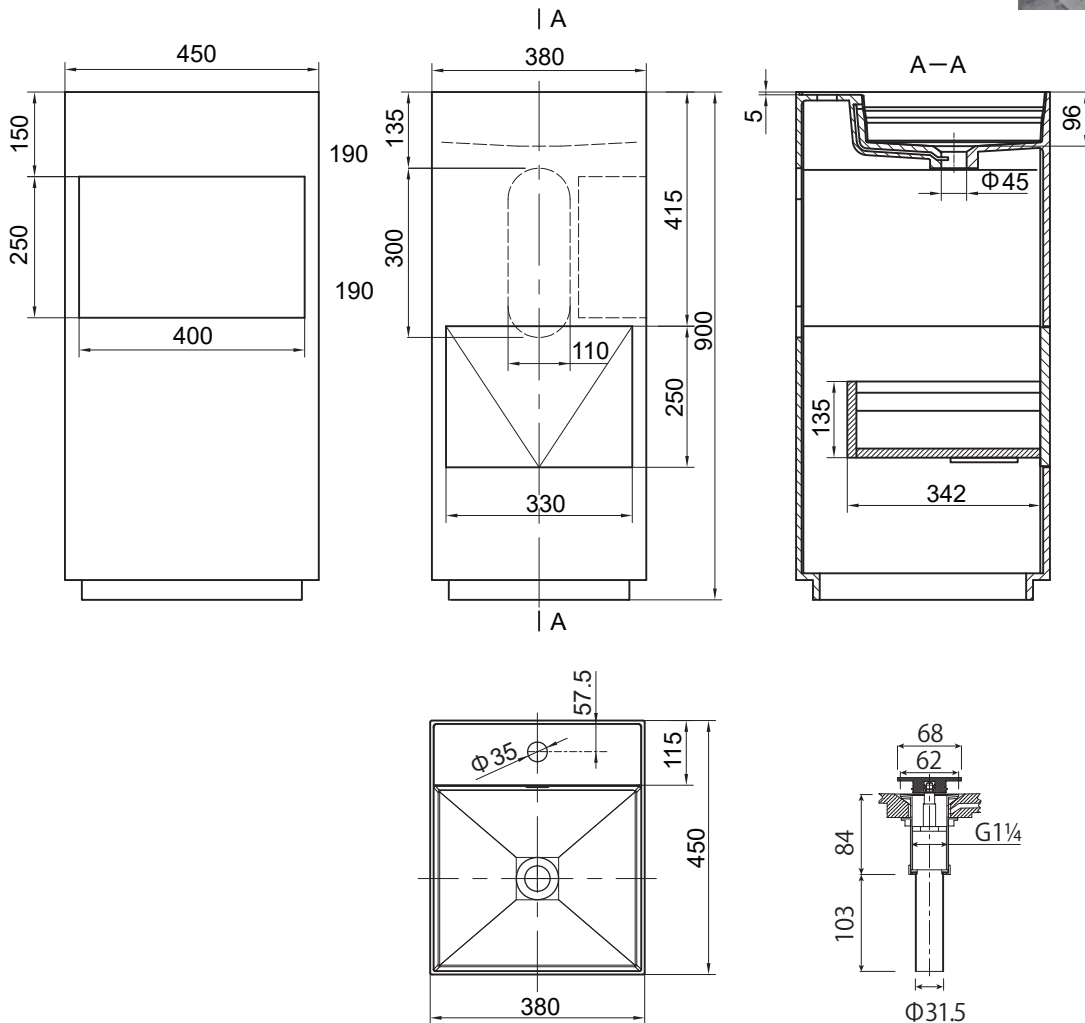

(Rough-in Dimensions):
(Unit): mm

380×450×900mm

Item No. / Color	WPB599W-1-Wh / マットホワイト
Materials / Weight	洗面ボウル：人工大理石（MMA樹脂） / N.W. : 50 kg
Max water Capacity	7 L

Remarks : ■ プッシュ式ポップアップ付き（排水目皿：人工大理石（MMA樹脂）/ マットホワイト）、オーバーフローあり
■ 表示寸法は設計寸法です。素材の特性上公差が発生します。施工前に必ず現物寸法をご確認ください。