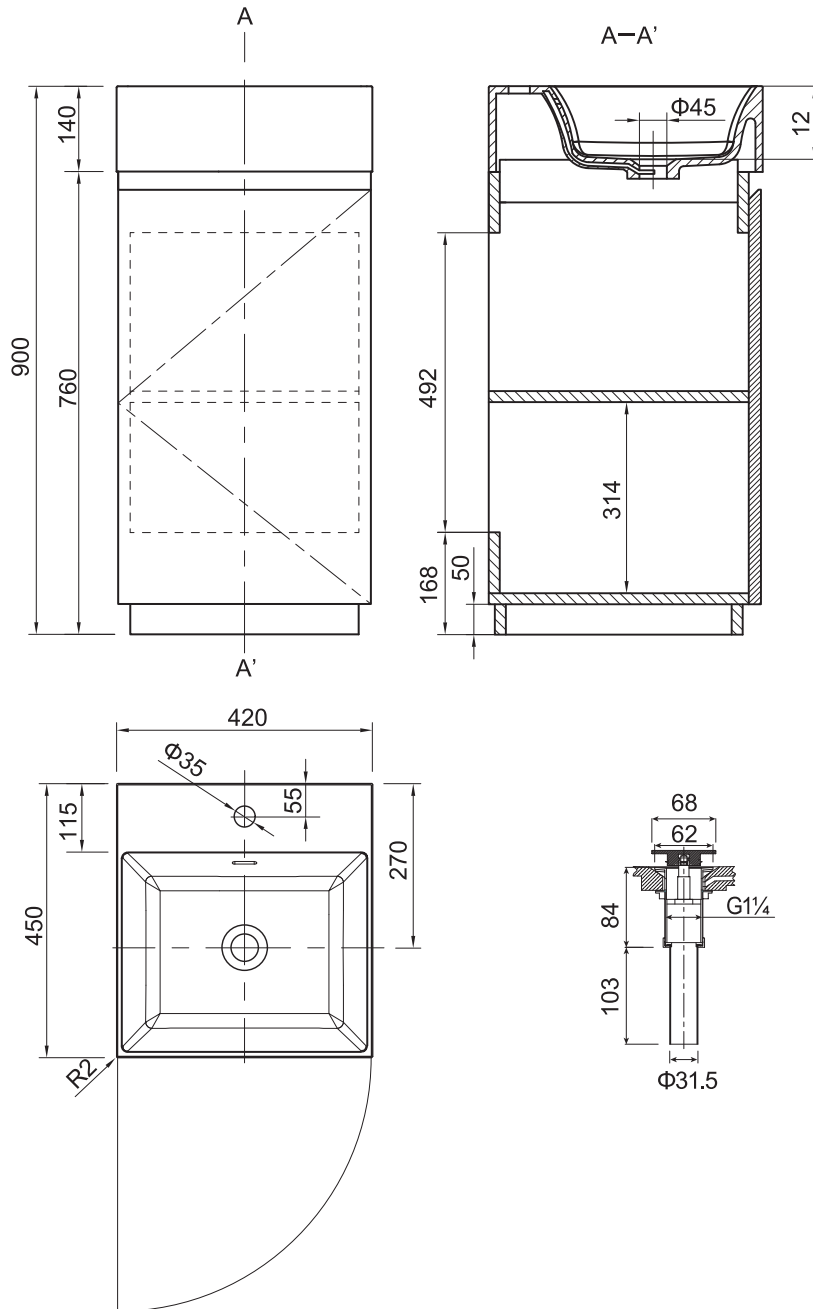

(Rough-in Dimensions):

(Unit): mm

420×450×900mm

Item No. / Color	WPB566W-1-Wh / マットホワイト
Materials / Weight	洗面ボウル：人工大理石（MMA樹脂）、キャビネット：MDF、マットホワイト塗装 / N.W. : 33 kg
Max water Capacity	7.5 L
Remarks	<p>■ プッシュ式ポップアップ付き（排水目皿：人工大理石（MMA樹脂）／マットホワイト）、オーバーフローあり</p> <p>■ 表示寸法は設計寸法です。素材の特性上公差が発生します。施工前に必ず現物寸法をご確認ください。</p>