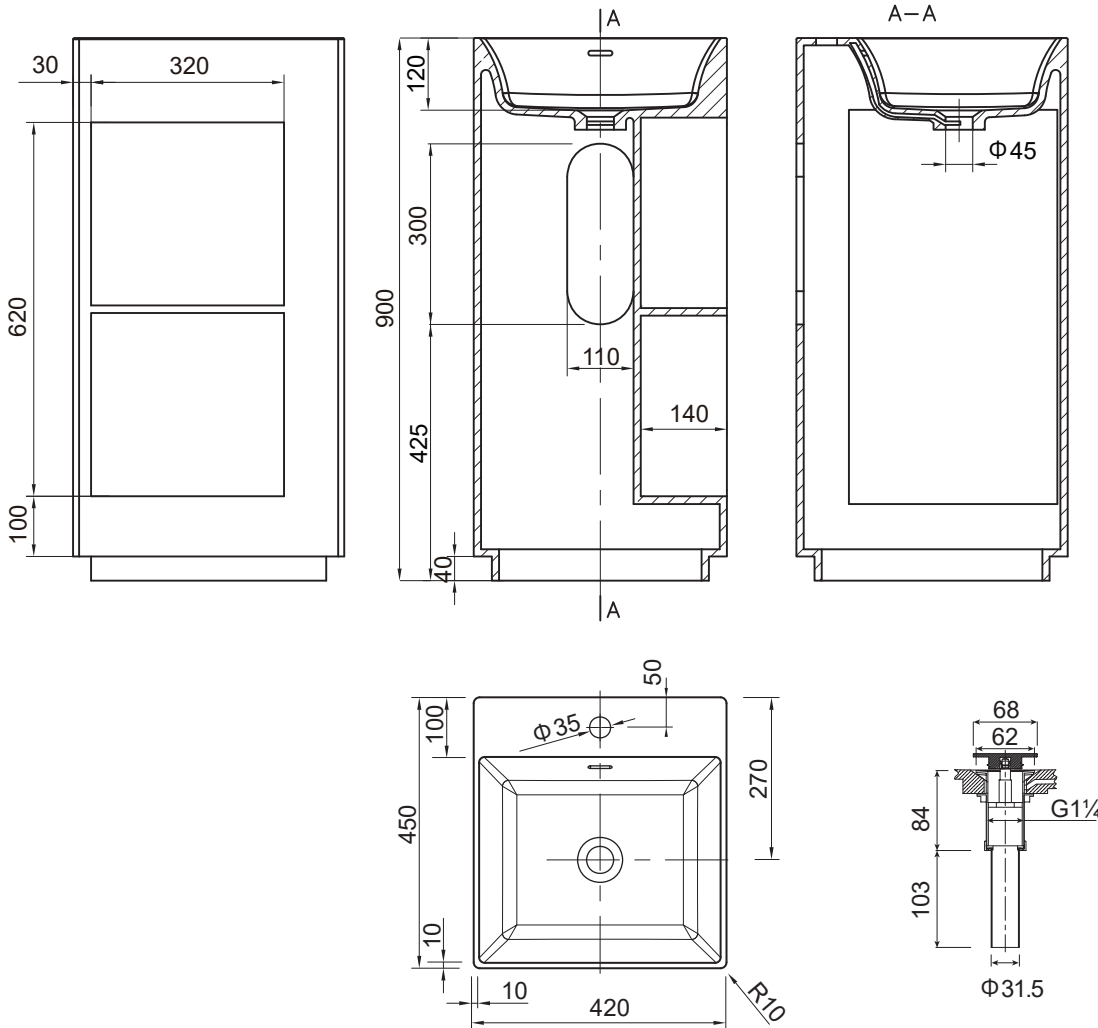

(Rough-in Dimensions):  
(Unit): mm

420 × 450 × 900mm

Item No. / Color	WPB378W-1-Wh / マットホワイト
Materials / Weight	洗面ボウル:人工大理石(MMA樹脂) / N.W. : 60 kg
Max water Capacity	8 L

Remarks : ■ プッシュ式ポップアップ付き (排水目皿 : 人工大理石 (MMA 樹脂) / マットホワイト)、オーバーフローあり  
 ■ 表示寸法は設計寸法です。素材の特性上公差が発生します。施工前に必ず現物寸法をご確認ください。