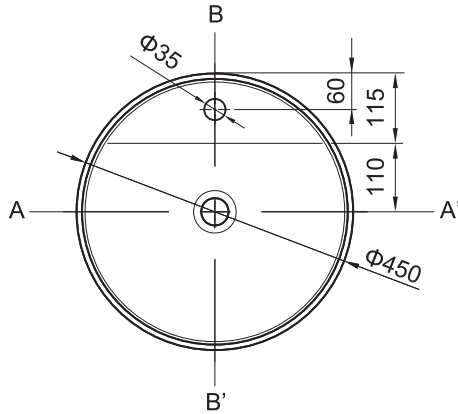

(Rough-in Dimensions):
(Unit): mm

450×450×900mm

Item No. / Color	WPB375W-1-Wh / マットホワイト
Materials / Weight	人工大理石(MMA樹脂) / N.W. : 41kg
Max water Capacity	10L

Remarks : ■ プッシュ式ポップアップ付き (排水目皿 : 人工大理石 (MMA 樹脂) / マットホワイト)、オーバーフローあり
 ■ 表示寸法は設計寸法です。素材の特性上公差が発生します。施工前に必ず現物寸法をご確認ください。