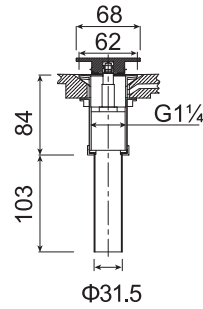

(Rough-in Dimensions):
(Unit): mm

450×450×900mm

Item No. / Color	WPB375W-1-Wh / マットホワイト
Materials / Weight	人工大理石(MMA樹脂) / N.W. : 41kg
Max water Capacity	10L

Remarks : ■ プッシュ式ポップアップ付き (排水目皿 : 人工大理石 (MMA 樹脂) / マットホワイト)、オーバーフローあり
 ■ 表示寸法は設計寸法です。素材の特性上公差が発生します。施工前に必ず現物寸法をご確認ください。