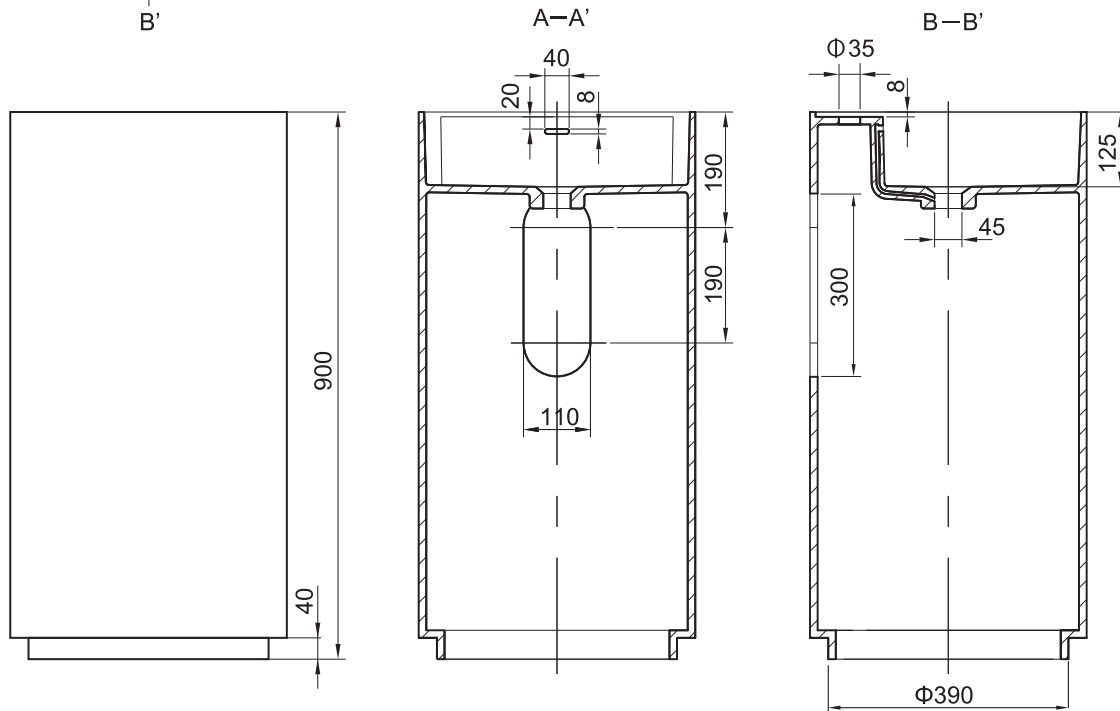

(Rough-in Dimensions):
(Unit): mm

450×450×900mm

Item No. / Color	WPB375W-1-Wh / マットホワイト
Materials / Weight	人工大理石(MMA樹脂) / N.W. : 41kg
Max water Capacity	10L

Remarks : ■ プッシュ式ポップアップ付き (排水目皿 : 人工大理石 (MMA 樹脂) / マットホワイト)、オーバーフローあり
 ■ 表示寸法は設計寸法です。素材の特性上公差が発生します。施工前に必ず現物寸法をご確認ください。