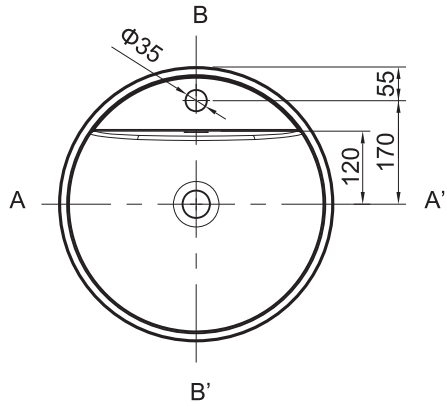

(Rough-in Dimensions):
(Unit): mm

450×450×900mm

Item No. / Color	WPB236B-1-Bk / ブラック
Materials / Weight	人工大理石(MMA樹脂) / N.W. : 39 kg
Max water Capacity	7L

Remarks : ■ プッシュ式ポップアップ付き (排水目皿 : 人工大理石 (MMA樹脂) /ブラック)、オーバーフローあり
■ 表示寸法は設計寸法です。素材の特性上公差が発生します。施工前に必ず現物寸法をご確認ください。