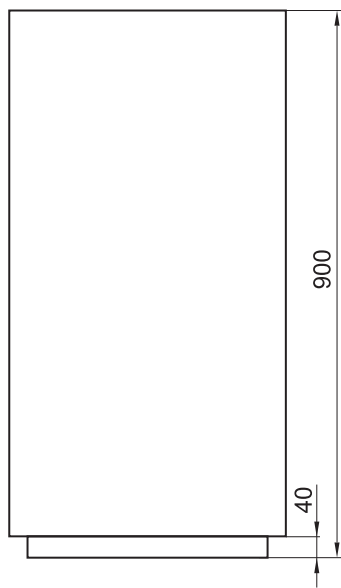

(Rough-in Dimensions):
(Unit): mm

450×450×900mm

Item No. / Color	WPB236B-1-Bk / ブラック
Materials / Weight	人工大理石(MMA樹脂) / N.W. : 39 kg
Max water Capacity	7L

Remarks : ■ プッシュ式ポップアップ付き (排水目皿 : 人工大理石 (MMA樹脂) /ブラック)、オーバーフローあり
■ 表示寸法は設計寸法です。素材の特性上公差が発生します。施工前に必ず現物寸法をご確認ください。