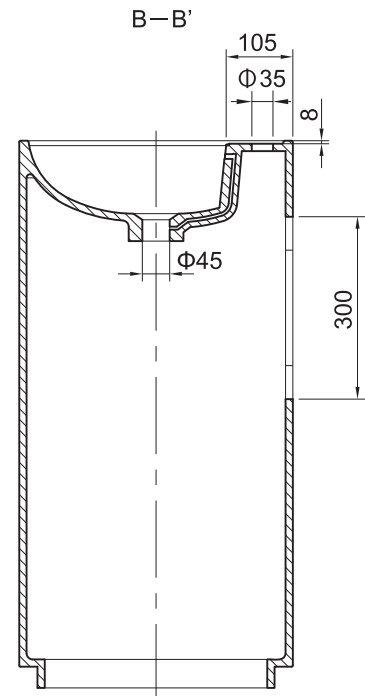

(Rough-in Dimensions):
(Unit): mm

450×450×900mm

Item No. / Color	WPB236B-1-Bk / ブラック
Materials / Weight	人工大理石(MMA樹脂) / N.W. : 39 kg
Max water Capacity	7L

Remarks : ■ プッシュ式ポップアップ付き (排水目皿 : 人工大理石 (MMA樹脂) /ブラック)、オーバーフローあり
■ 表示寸法は設計寸法です。素材の特性上公差が発生します。施工前に必ず現物寸法をご確認ください。