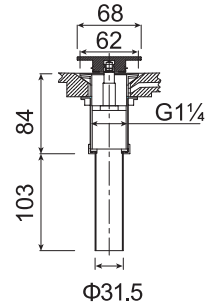

(Rough-in Dimensions):
(Unit): mm

450×450×900mm

Item No. / Color	WPB236B-1-Bk / ブラック
Materials / Weight	人工大理石(MMA樹脂) / N.W. : 39 kg
Max water Capacity	7L

Remarks : ■ プッシュ式ポップアップ付き (排水目皿 : 人工大理石 (MMA樹脂) /ブラック)、オーバーフローあり
■ 表示寸法は設計寸法です。素材の特性上公差が発生します。施工前に必ず現物寸法をご確認ください。