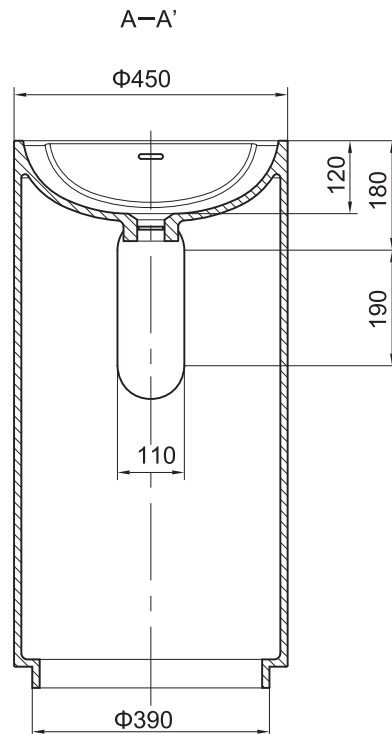

(Rough-in Dimensions):
(Unit): mm

450×450×900mm

Item No. / Color	WPB236B-1-Bk / ブラック
Materials / Weight	人工大理石(MMA樹脂) / N.W. : 39 kg
Max water Capacity	7L

Remarks : ■ プッシュ式ポップアップ付き (排水目皿 : 人工大理石 (MMA樹脂) /ブラック)、オーバーフローあり
■ 表示寸法は設計寸法です。素材の特性上公差が発生します。施工前に必ず現物寸法をご確認ください。