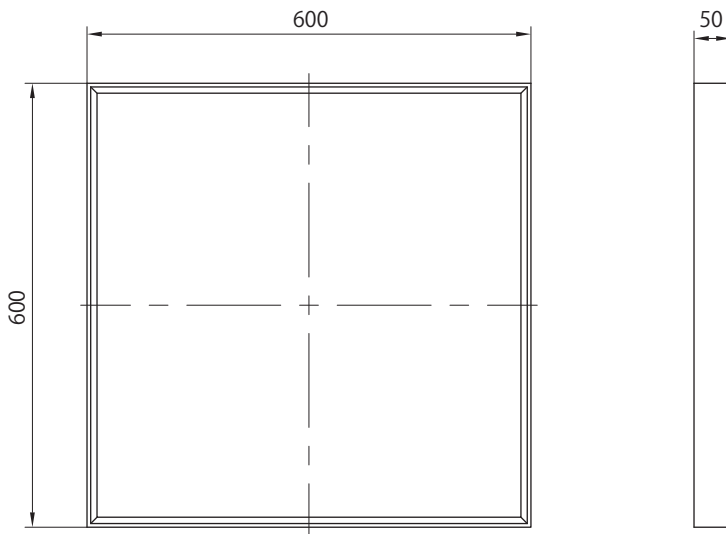

(Rough-in Dimensions):
(Unit): mm

600×600×50mm

Item No.	WMR0048W-2-Wh
Available Color	ホワイト
Materials	人工大理石