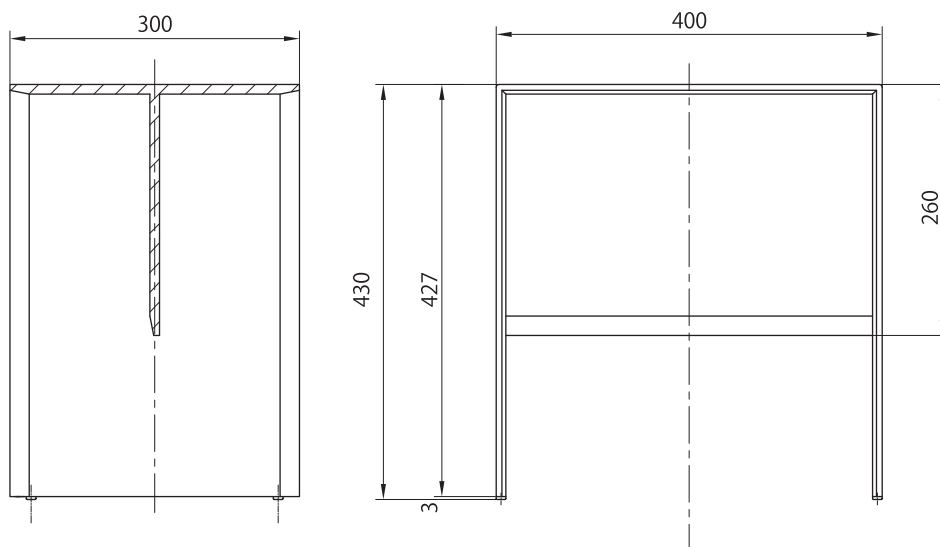

(Rough-in Dimensions):
(Unit): mm

400×300×430mm

Item No.	WCH1117W-Wh
Available Color	ホワイト
Materials	人工大理石 NW : 9kg
Remarks	