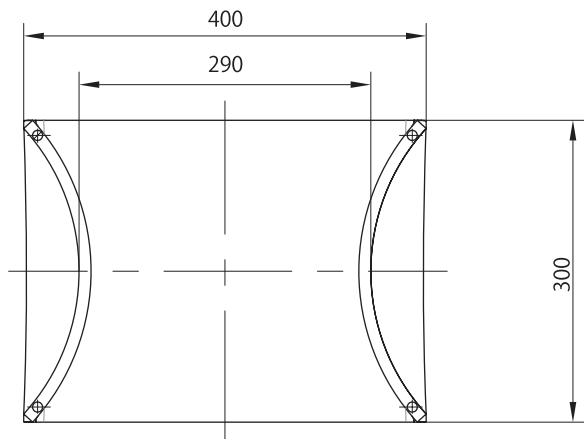

(Rough-in Dimensions):

(Unit): mm

400×300×430mm

Item No.	WCH1110W-Wh
Available Color	ホワイト
Materials	人工大理石 NW : 8kg
Remarks	