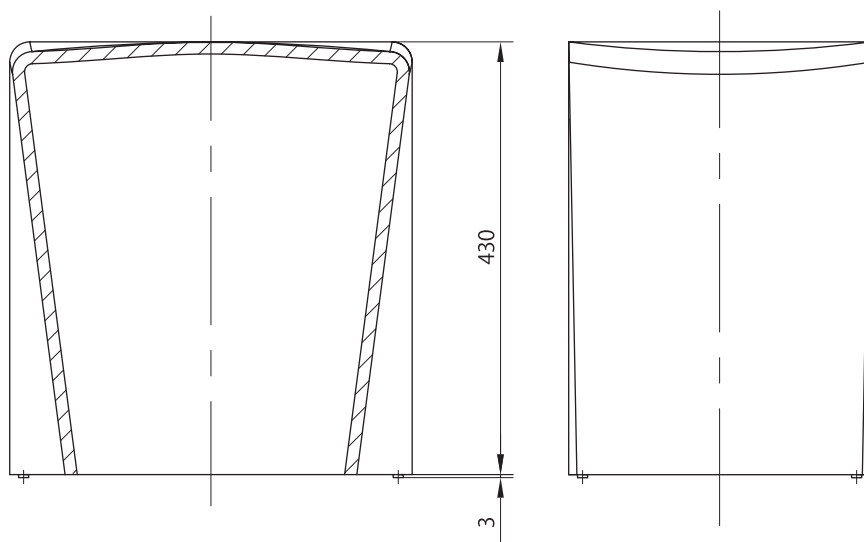

(Rough-in Dimensions):

(Unit): mm

400×300×430mm

Item No.	WCH1110W-Wh
Available Color	ホワイト
Materials	人工大理石 NW : 8kg
Remarks	