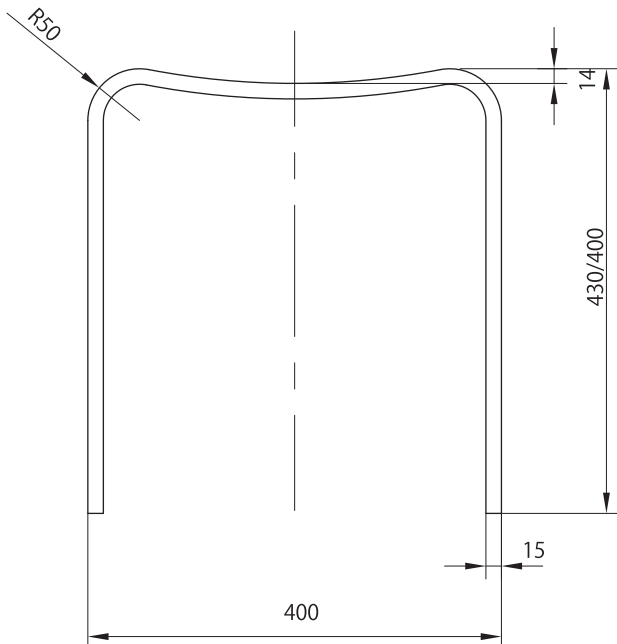

(Rough-in Dimensions):
(Unit): mm

400×300×430mm

Item No.	WCH0103W-Wh
Available Color	ホワイト
Materials	人工大理石 NW : 10kg
Remarks	