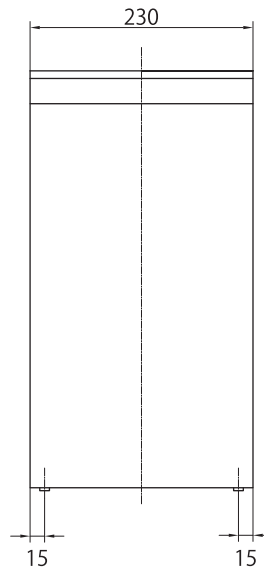

(Rough-in Dimensions):
(Unit): mm

420×230×430mm

Item No.	WCH0102W-Wh
Available Color	ホワイト
Materials	人工大理石 NW : 11kg
Remarks	