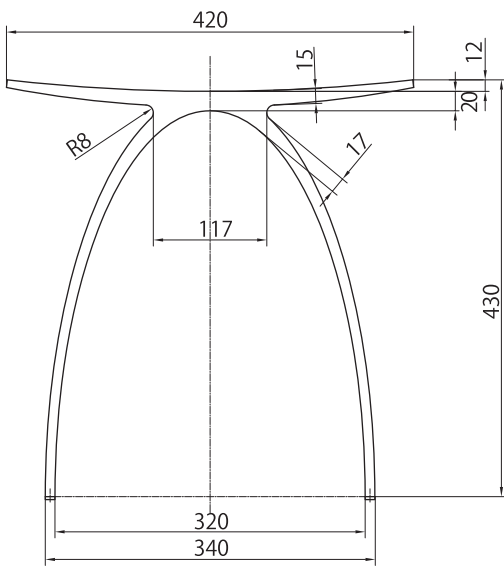

(Rough-in Dimensions):
(Unit): mm

420×230×430mm

Item No.	WCH0102W-Wh
Available Color	ホワイト
Materials	人工大理石 NW : 11kg
Remarks	