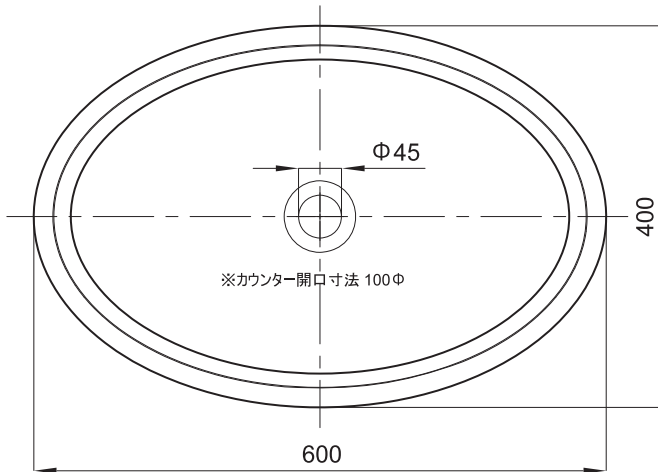

(Rough-in Dimensions):

(Unit): mm

WCB588N-Bk

WCB588N-Wh

Item No.	WCB588N-Bk / WCB588N-Wh
Color	ブラック / ホワイト
Materials	天然石
Weight	N.W. : 12 kg
Max water Capacity	9 L

Remarks : ■ プッシュ式ポップアップ付き(排水栓:天然石 ブラック / ホワイト)、オーバーフローなし

■ 表示寸法は設計寸法です。施工前に必ず現物寸法をご確認ください。

■ 天然石のため、石目模様には個体差があります。