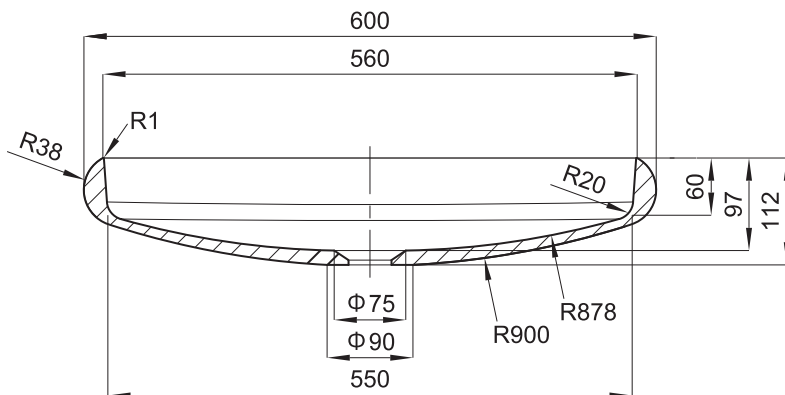

(Rough-in Dimensions):

(Unit): mm

WCB588N-Bk

WCB588N-Wh

Item No.	WCB588N-Bk / WCB588N-Wh
Color	ブラック / ホワイト
Materials	天然石
Weight	N.W. : 12 kg
Max water Capacity	9 L

Remarks : ■ プッシュ式ポップアップ付き(排水栓:天然石 ブラック / ホワイト)、オーバーフローなし

■ 表示寸法は設計寸法です。施工前に必ず現物寸法をご確認ください。

■ 天然石のため、石目模様には個体差があります。