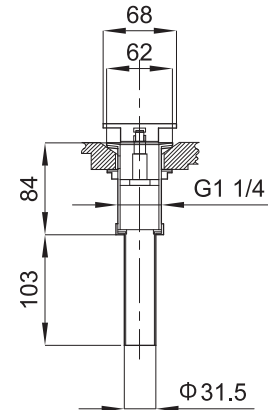

(Rough-in Dimensions):

(Unit): mm

WCB588N-Bk

WCB588N-Wh

Item No.	WCB588N-Bk / WCB588N-Wh
Color	ブラック / ホワイト
Materials	天然石
Weight	N.W. : 12 kg
Max water Capacity	9 L

Remarks : ■ プッシュ式ポップアップ付き(排水栓:天然石 ブラック / ホワイト)、オーバーフローなし

■ 表示寸法は設計寸法です。施工前に必ず現物寸法をご確認ください。

■ 天然石のため、石目模様には個体差があります。