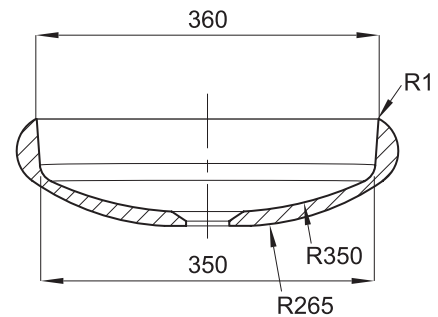

(Rough-in Dimensions):

(Unit): mm

WCB588N-Bk

WCB588N-Wh

Item No.	WCB588N-Bk / WCB588N-Wh
Color	ブラック / ホワイト
Materials	天然石
Weight	N.W. : 12 kg
Max water Capacity	9 L

Remarks : ■ プッシュ式ポップアップ付き(排水栓:天然石 ブラック / ホワイト)、オーバーフローなし

■ 表示寸法は設計寸法です。施工前に必ず現物寸法をご確認ください。

■ 天然石のため、石目模様には個体差があります。