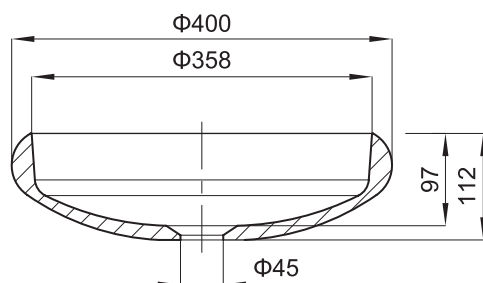

(Rough-in Dimensions):

(Unit): mm

WCB587N-Bk

WCB587N-Wh

Item No.	WCB587N-Bk / WCB587N-Wh
Color	ブラック / ホワイト
Materials	天然石
Weight	N.W. : 9 kg
Max water Capacity	7 L

Remarks : ■ プッシュ式ポップアップ付き（排水栓：天然石ブラック / ホワイト）、オーバーフローなし  
 ■ 表示寸法は設計寸法です。素材の特性上公差が発生します。施工前に必ず現物寸法をご確認ください。  
 ■ 天然石のため、石目模様には個体差があります。