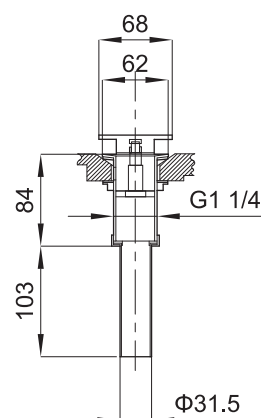

(Rough-in Dimensions):

(Unit): mm

WCB587N-Bk

WCB587N-Wh

Item No.	WCB587N-Bk / WCB587N-Wh
Color	ブラック / ホワイト
Materials	天然石
Weight	N.W. : 9 kg
Max water Capacity	7 L

Remarks : ■ プッシュ式ポップアップ付き（排水栓：天然石ブラック / ホワイト）、オーバーフローなし  
 ■ 表示寸法は設計寸法です。素材の特性上公差が発生します。施工前に必ず現物寸法をご確認ください。  
 ■ 天然石のため、石目模様には個体差があります。