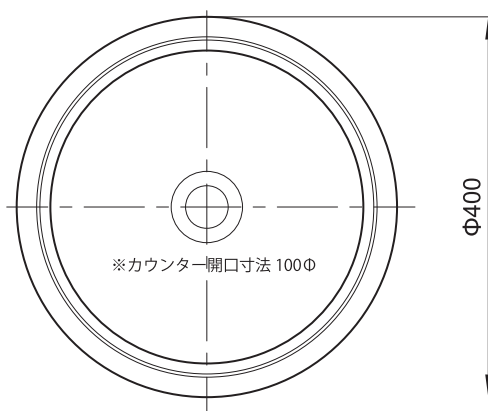

(Rough-in Dimensions):

(Unit): mm

WCB587N-Bk

WCB587N-Wh

Item No.	WCB587N-Bk / WCB587N-Wh
Color	ブラック / ホワイト
Materials	天然石
Weight	N.W. : 9 kg
Max water Capacity	7 L

Remarks : ■ プッシュ式ポップアップ付き（排水栓：天然石ブラック / ホワイト）、オーバーフローなし  
 ■ 表示寸法は設計寸法です。素材の特性上公差が発生します。施工前に必ず現物寸法をご確認ください。  
 ■ 天然石のため、石目模様には個体差があります。