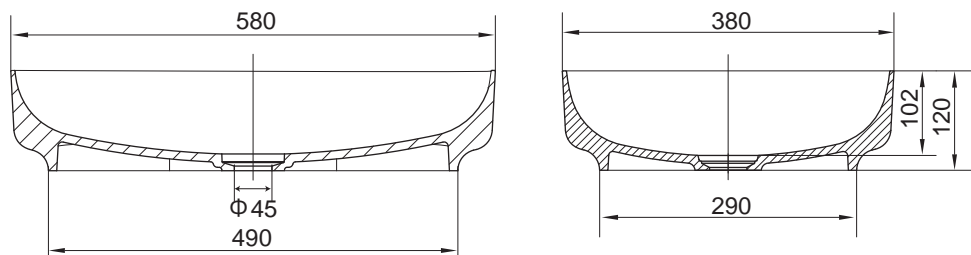

(Rough-in Dimensions):
(Unit): mm

WCB577W-Wh

WCB577W-Ch

WCB577W-Gr

WCB577W-Bk

Item No.	WCB577W-Wh / WCB577W-Ch / WCB577W-Gr / WCB577W-Bk
Available Color	ホワイト・シャンパーニュ・グレー・ブラック / 艶なし
Materials / Weight	人工大理石(MMA樹脂) / NW : 10kg
Max water Capacity	11L

Remarks : ■ プッシュ式ポップアップ付き (排水目皿 : 人工大理石 (MMA 樹脂) / マットホワイト)
■ 表示寸法は設計寸法です。素材の特性上公差が発生します。施工前に必ず現物寸法をご確認ください。