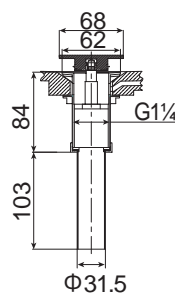

(Rough-in Dimensions):
(Unit): mm

WCB577W-Wh

WCB577W-Ch

WCB577W-Gr

WCB577W-Bk

Item No.	WCB577W-Wh / WCB577W-Ch / WCB577W-Gr / WCB577W-Bk
Available Color	ホワイト・シャンパーニュ・グレー・ブラック / 艶なし
Materials / Weight	人工大理石(MMA樹脂) / NW : 10kg
Max water Capacity	11L

Remarks : ■ プッシュ式ポップアップ付き (排水目皿 : 人工大理石 (MMA 樹脂) / マットホワイト)
■ 表示寸法は設計寸法です。素材の特性上公差が発生します。施工前に必ず現物寸法をご確認ください。