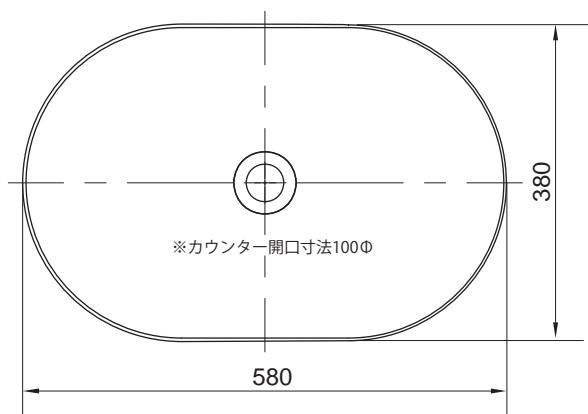

(Rough-in Dimensions):
(Unit): mm

WCB577W-Wh

WCB577W-Ch

WCB577W-Gr

WCB577W-Bk

Item No.	WCB577W-Wh / WCB577W-Ch / WCB577W-Gr / WCB577W-Bk
Available Color	ホワイト・シャンパーニュ・グレー・ブラック / 艶なし
Materials / Weight	人工大理石(MMA樹脂) / NW : 10kg
Max water Capacity	11L

Remarks : ■ プッシュ式ポップアップ付き (排水目皿 : 人工大理石 (MMA 樹脂) / マットホワイト)
■ 表示寸法は設計寸法です。素材の特性上公差が発生します。施工前に必ず現物寸法をご確認ください。