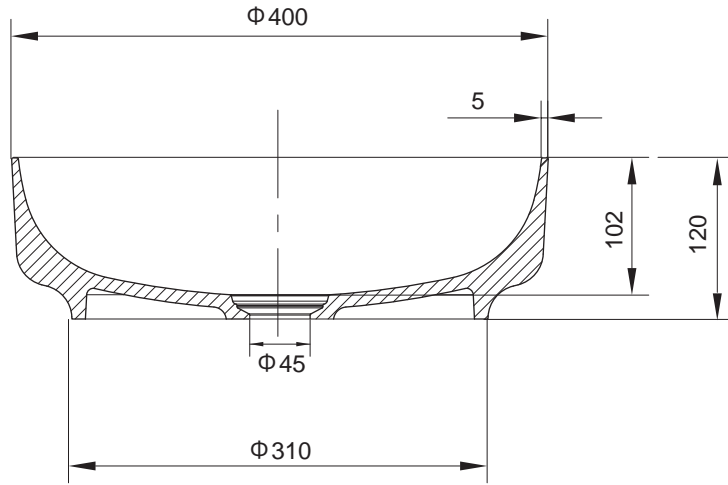

(Rough-in Dimensions):
(Unit): mm

WCB576W-Wh

WCB576W-Ch

WCB576W-Gr

WCB576W-Bk

WCB576B-Bk

Item No.	WCB576W-Wh / WCB576W-Ch / WCB576W-Gr / WCB576W-Bk / WCB576B-Bk
Available Color	ホワイト・シャンパーニュ・グレー・ブラック・ブラック(両面) / 艶なし
Materials / Weight	人工大理石(MMA樹脂) / NW : 6kg
Max water Capacity	9L

Remarks : ■ プッシュ式ポップアップ付き (排水目皿 : 人工大理石 (MMA 樹脂) / マットホワイト)
■ 表示寸法は設計寸法です。素材の特性上公差が発生します。施工前に必ず現物寸法をご確認ください。