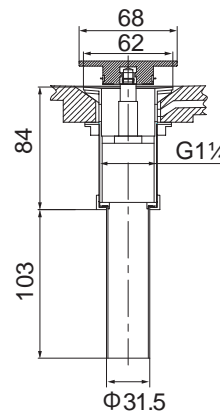

(Rough-in Dimensions):
(Unit): mm

WCB576W-Wh

WCB576W-Ch

WCB576W-Gr

WCB576W-Bk

WCB576B-Bk

Item No.	WCB576W-Wh / WCB576W-Ch / WCB576W-Gr / WCB576W-Bk / WCB576B-Bk
Available Color	ホワイト・シャンパーニュ・グレー・ブラック・ブラック(両面) / 艶なし
Materials / Weight	人工大理石(MMA樹脂) / NW : 6kg
Max water Capacity	9L

Remarks : ■ プッシュ式ポップアップ付き (排水目皿 : 人工大理石 (MMA 樹脂) / マットホワイト)
■ 表示寸法は設計寸法です。素材の特性上公差が発生します。施工前に必ず現物寸法をご確認ください。