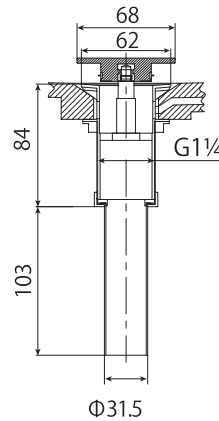

(Rough-in Dimensions):
(Unit): mm

WCB499W-Wh

WCB499W-Ch

WCB499W-Gr

WCB499W-Bk

Item No.	WCB499W-Wh / WCB499W-Ch / WCB499W-Gr / WCB499W-Bk
Available Color	ホワイト ・ シャンパーニュ ・ グレー ・ ブラック
Materials	人工大理石 NW : 6kg
Remarks	プッシュ式ポップアップ同梱