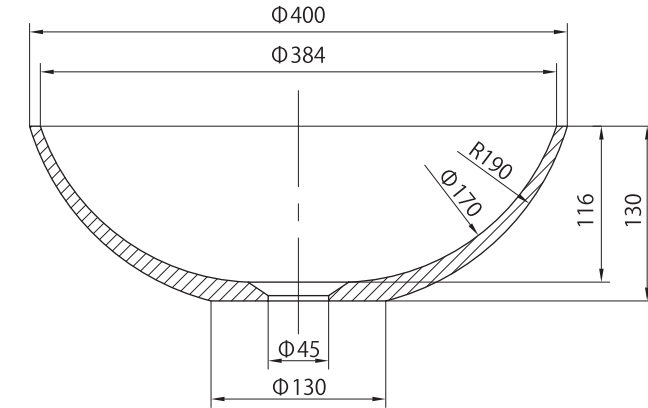

(Rough-in Dimensions):
(Unit): mm

WCB499W-Wh

WCB499W-Ch

WCB499W-Gr

WCB499W-Bk

Item No.	WCB499W-Wh / WCB499W-Ch / WCB499W-Gr / WCB499W-Bk
Available Color	ホワイト ・ シャンパーニュ ・ グレー ・ ブラック
Materials	人工大理石 NW : 6kg
Remarks	プッシュ式ポップアップ同梱