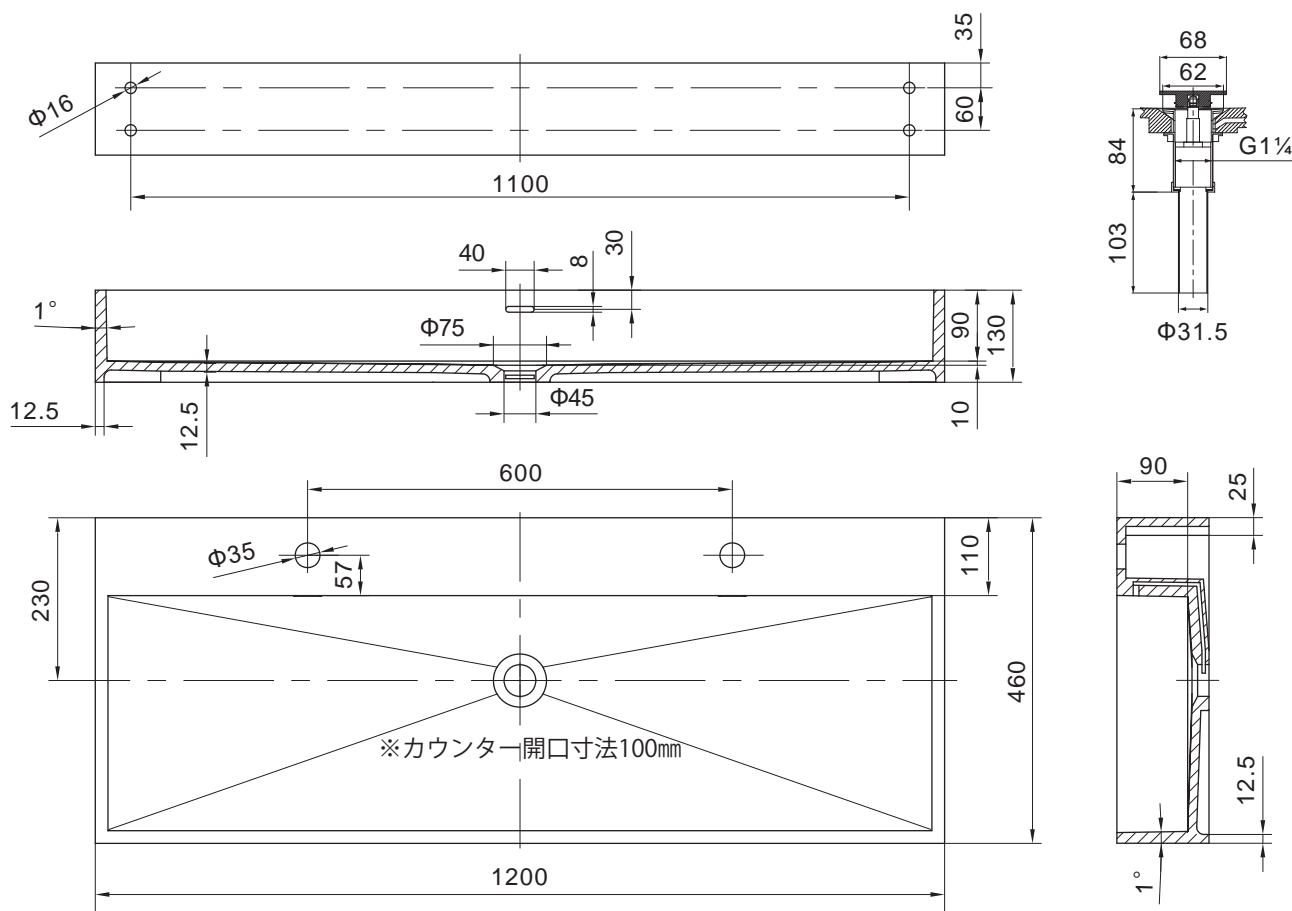

(Rough-in Dimensions):
(Unit): mm

1200x460x130mm

※ 施工前に、必ず現物確認(サイズ等)を行ってください。

Item No.	WCB345F9W-Wh
Color	マットホワイト
Materials	MMA樹脂
Max water Capacity	27 L
Weight	N.W. : 25 kg
Remarks	プッシュ式ポップアップ付き (MMA カバー/マットホワイト)、オーバーフローあり