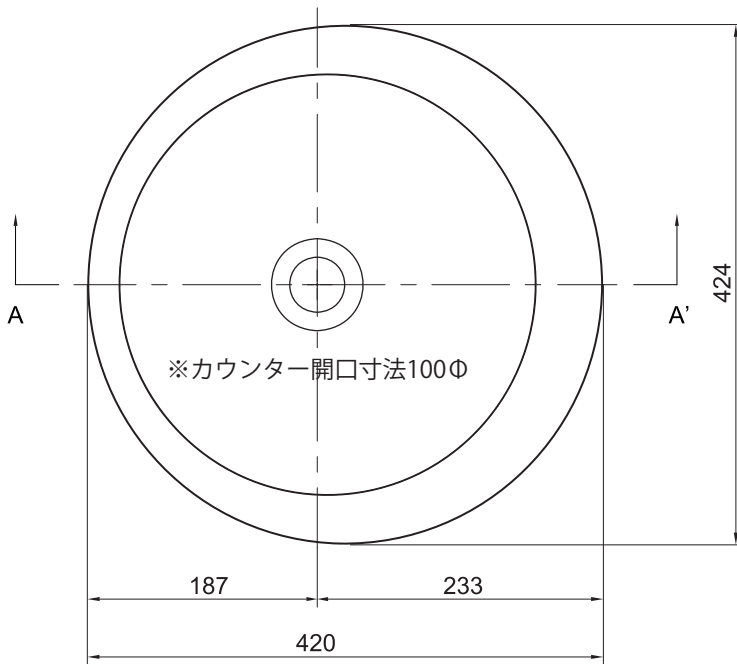

(Rough-in Dimensions):  
(Unit): mm

424 × 420 × 140mm

Item No.	WCB323W-Wh
Available Color	マットホワイト
Materials / Weight	人工大理石 (MMA樹脂) / NW : 8kg
Max water Capacity	3.5L

Remarks : ■ プッシュ式ポップアップ付き (排水目皿: 人工大理石 (MMA樹脂) / マットホワイト)  
■ 素材寸法は設計寸法です。素材の特性上公差が発生します。施工前に必ず現物寸法をご確認ください。