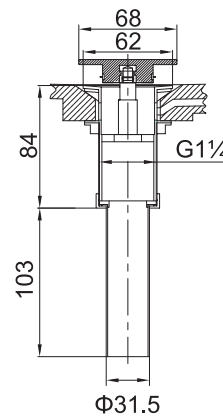

(Rough-in Dimensions):  
(Unit): mm

424 × 420 × 140mm

Item No.	WCB323W-Wh
Available Color	マットホワイト
Materials / Weight	人工大理石 (MMA樹脂) / NW : 8kg
Max water Capacity	3.5L

Remarks : ■ プッシュ式ポップアップ付き (排水目皿: 人工大理石 (MMA樹脂) / マットホワイト)  
■ 素材寸法は設計寸法です。素材の特性上公差が発生します。施工前に必ず現物寸法をご確認ください。