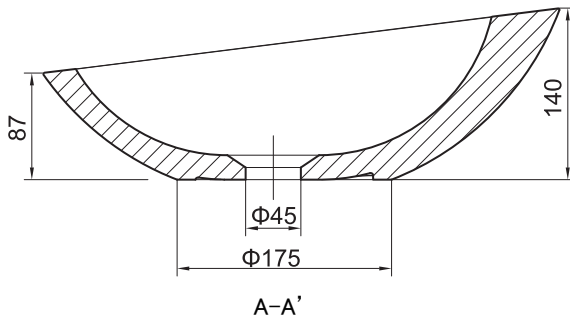

(Rough-in Dimensions):  
(Unit): mm

424 × 420 × 140mm

Item No.	WCB323W-Wh
Available Color	マットホワイト
Materials / Weight	人工大理石 (MMA樹脂) / NW : 8kg
Max water Capacity	3.5L

Remarks : ■ プッシュ式ポップアップ付き (排水目皿: 人工大理石 (MMA樹脂) / マットホワイト)  
■ 素材寸法は設計寸法です。素材の特性上公差が発生します。施工前に必ず現物寸法をご確認ください。