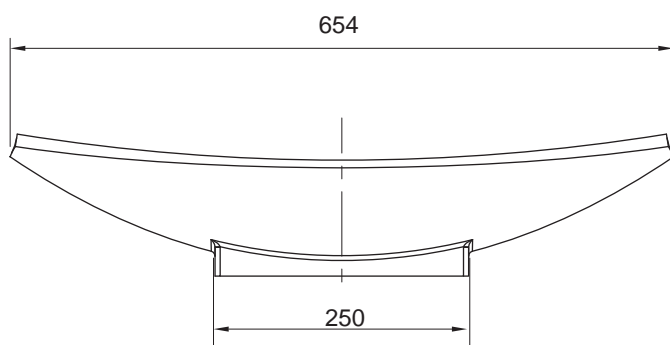

(Rough-in Dimensions):  
(Unit): mm

654 × 400 × 140mm

Item No. / Color	WCB008W-Wh / マットホワイト
Materials / Weight	人工大理石(MMA樹脂) / NW : 7kg
Max water Capacity	9L

Remarks : ■ プッシュ式ポップアップ付き (排水目皿 : 人工大理石 (MMA 樹脂) / マットホワイト)  
■ 表示寸法は設計寸法です。素材の特性上公差が発生します。施工前に必ず現物寸法をご確認ください。