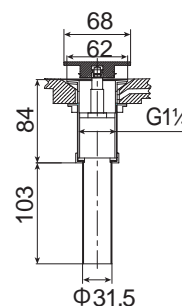

(Rough-in Dimensions):  
(Unit): mm

654 × 400 × 140mm

Item No. / Color	WCB008W-Wh / マットホワイト
Materials / Weight	人工大理石(MMA樹脂) / NW : 7kg
Max water Capacity	9L

Remarks : ■ プッシュ式ポップアップ付き (排水目皿 : 人工大理石 (MMA 樹脂) / マットホワイト)  
■ 表示寸法は設計寸法です。素材の特性上公差が発生します。施工前に必ず現物寸法をご確認ください。