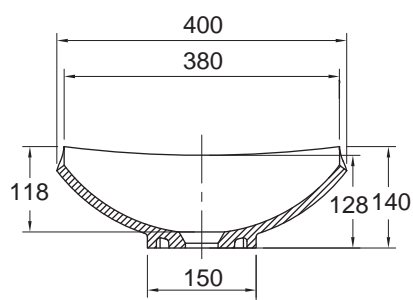

(Rough-in Dimensions):  
(Unit): mm

654 × 400 × 140mm

Item No. / Color	WCB008W-Wh / マットホワイト
Materials / Weight	人工大理石(MMA樹脂) / NW : 7kg
Max water Capacity	9L

Remarks : ■ プッシュ式ポップアップ付き (排水目皿 : 人工大理石 (MMA 樹脂) / マットホワイト)  
■ 表示寸法は設計寸法です。素材の特性上公差が発生します。施工前に必ず現物寸法をご確認ください。