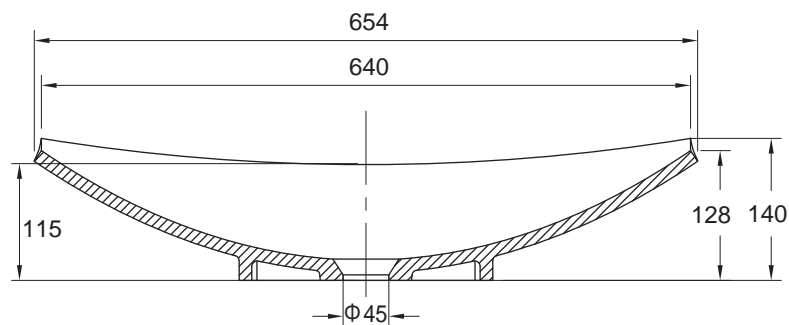

(Rough-in Dimensions):  
(Unit): mm

654 × 400 × 140mm

Item No. / Color	WCB008W-Wh / マットホワイト
Materials / Weight	人工大理石(MMA樹脂) / NW : 7kg
Max water Capacity	9L

Remarks : ■ プッシュ式ポップアップ付き (排水目皿 : 人工大理石 (MMA 樹脂) / マットホワイト)  
■ 表示寸法は設計寸法です。素材の特性上公差が発生します。施工前に必ず現物寸法をご確認ください。