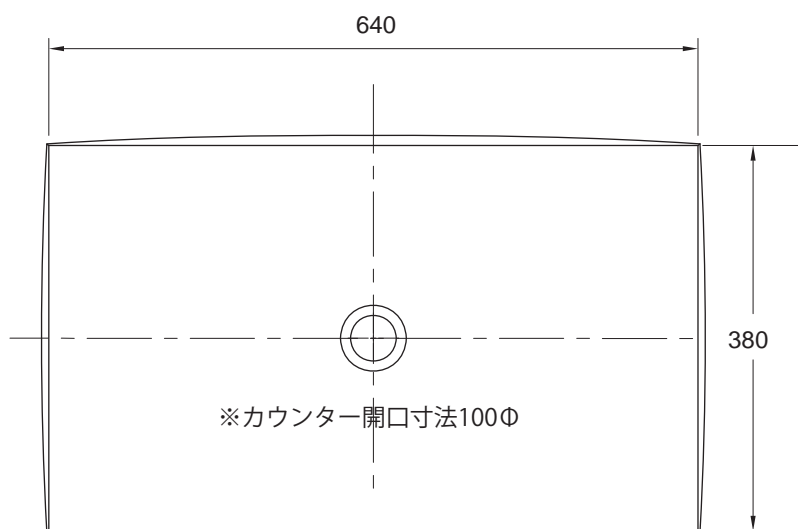

(Rough-in Dimensions):  
(Unit): mm

654 × 400 × 140mm

Item No. / Color	WCB008W-Wh / マットホワイト
Materials / Weight	人工大理石(MMA樹脂) / NW : 7kg
Max water Capacity	9L

Remarks : ■ プッシュ式ポップアップ付き (排水目皿 : 人工大理石 (MMA 樹脂) / マットホワイト)  
■ 表示寸法は設計寸法です。素材の特性上公差が発生します。施工前に必ず現物寸法をご確認ください。