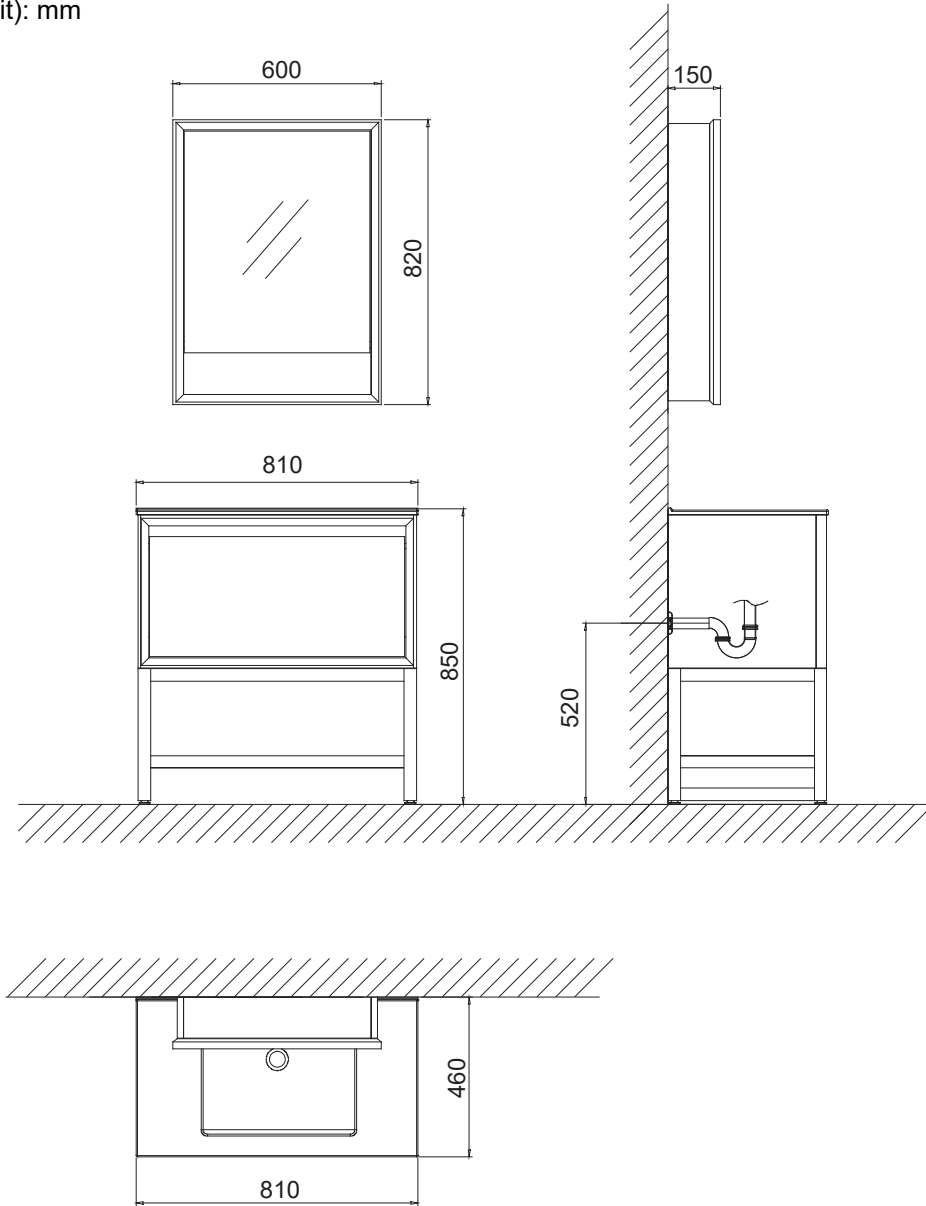

(Rough-in Dimensions):  
(Unit): mm

※ 水栓金具、小物類は商品に含まれません。

※ 陶器製品は寸法公差 (<math>\pm 5\%</math>) がございます。必ず現物寸法をお確かめください。

Item No.	V56847R-W
Materials	solid wood , Finish: melamine
Available Color	Red
Slide	DTC
Combination	M2249R / 60cm Mirror : 600X820X150 mm C22264W-1 / 80cm Ceramic basin : 810X460X180 mm M3117R / 80cm Cabinet : 800X455X830 mm M650R / 80cm Support frame