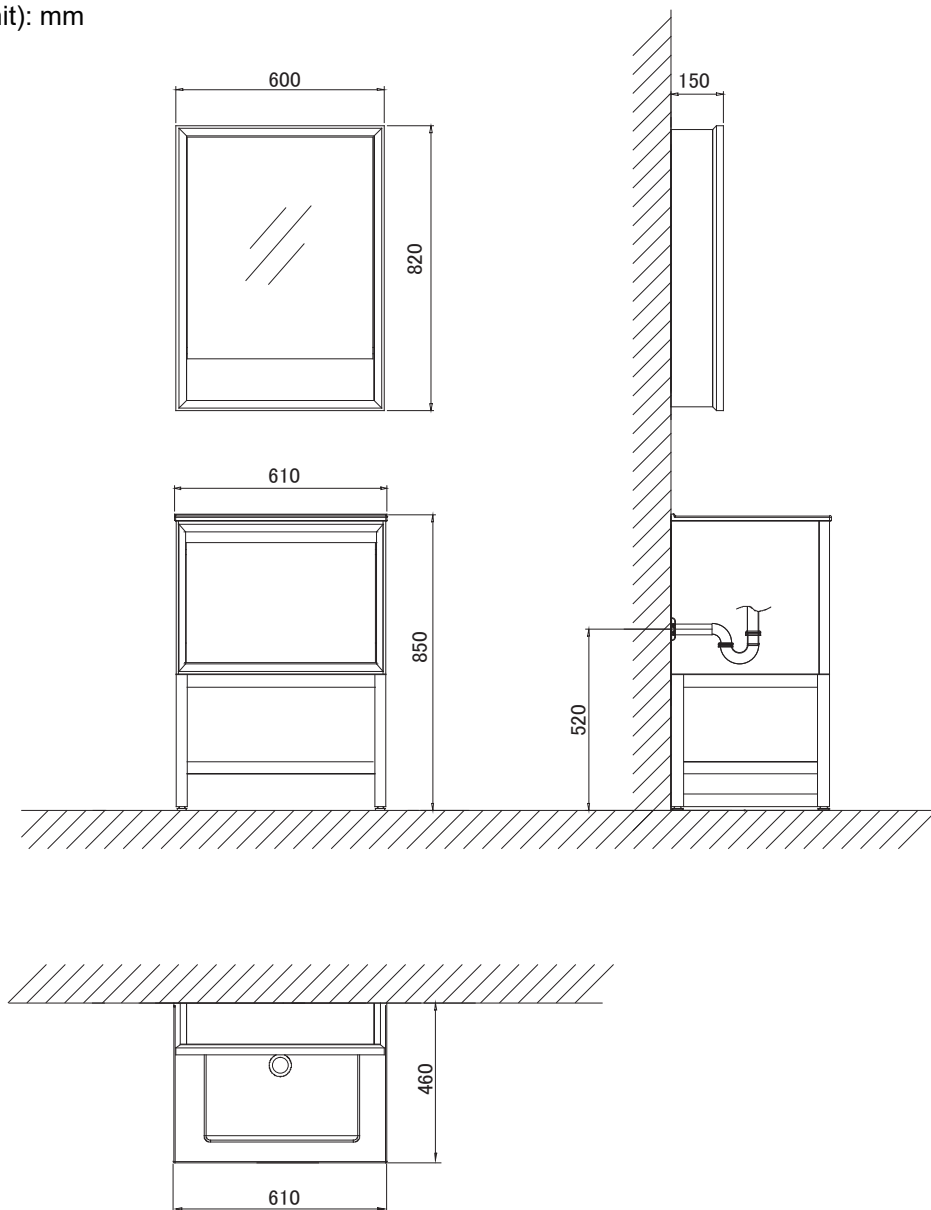

(Rough-in Dimensions):
(Unit): mm

※ 水栓金具、小物類は商品に含まれません。

※ 陶器製品は寸法公差(±5%)がございます。必ず現物寸法をお確かめください。

| | |
|-----------------|--|
| Item No. | V56647R-W |
| Materials | solid wood , Finish: melamine |
| Available Color | Red |
| Slide | DTC |
| Combination | M2249R / 60cm Mirror : 600X820X150 mm C22263W-1 / 60cm Ceramic basin : 610X460X180 mm M3116R / 60cm Cabinet : 600X455X830 mm M649R / 60cm Support frame |