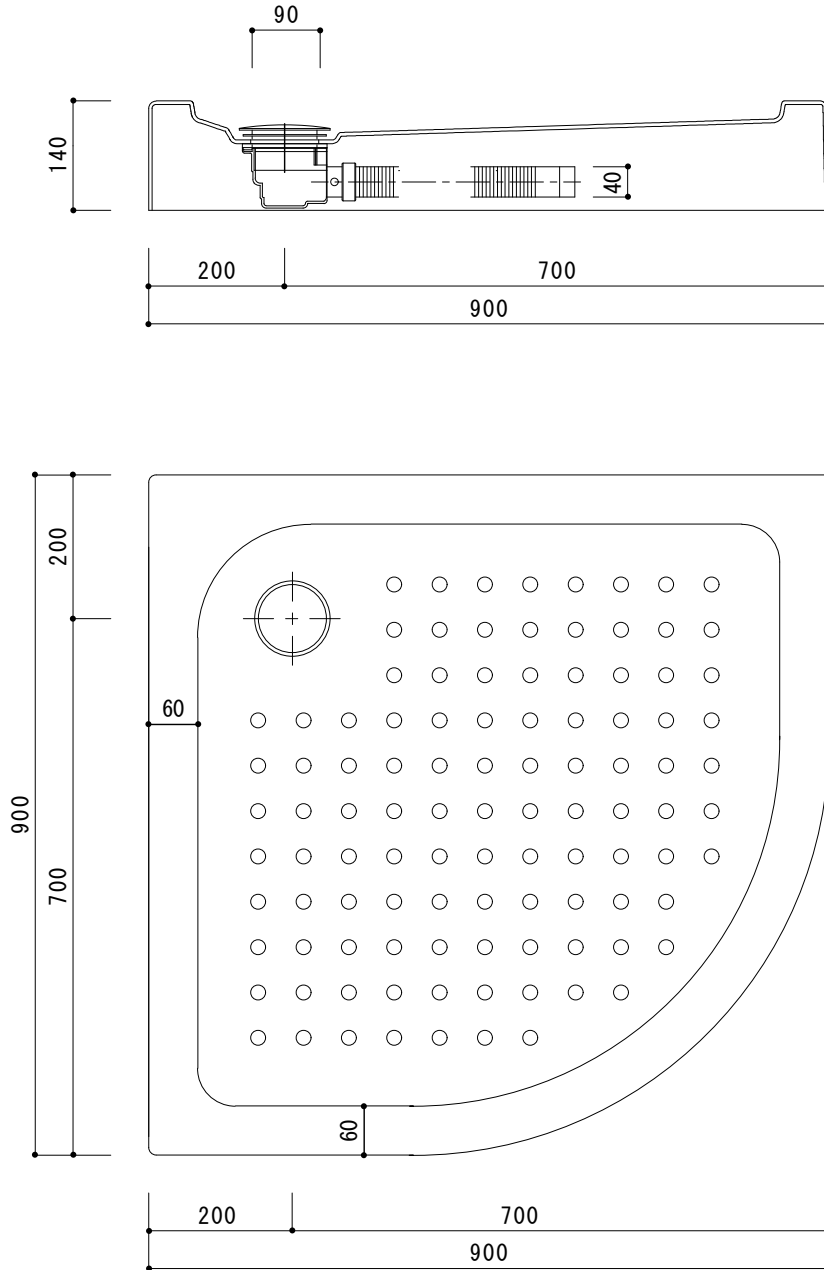

(Rough-In Dimensions):
(Unit):mm

Item No.	ST90RAW
Available Color	ホワイト
Materials	アクリル (FRA)