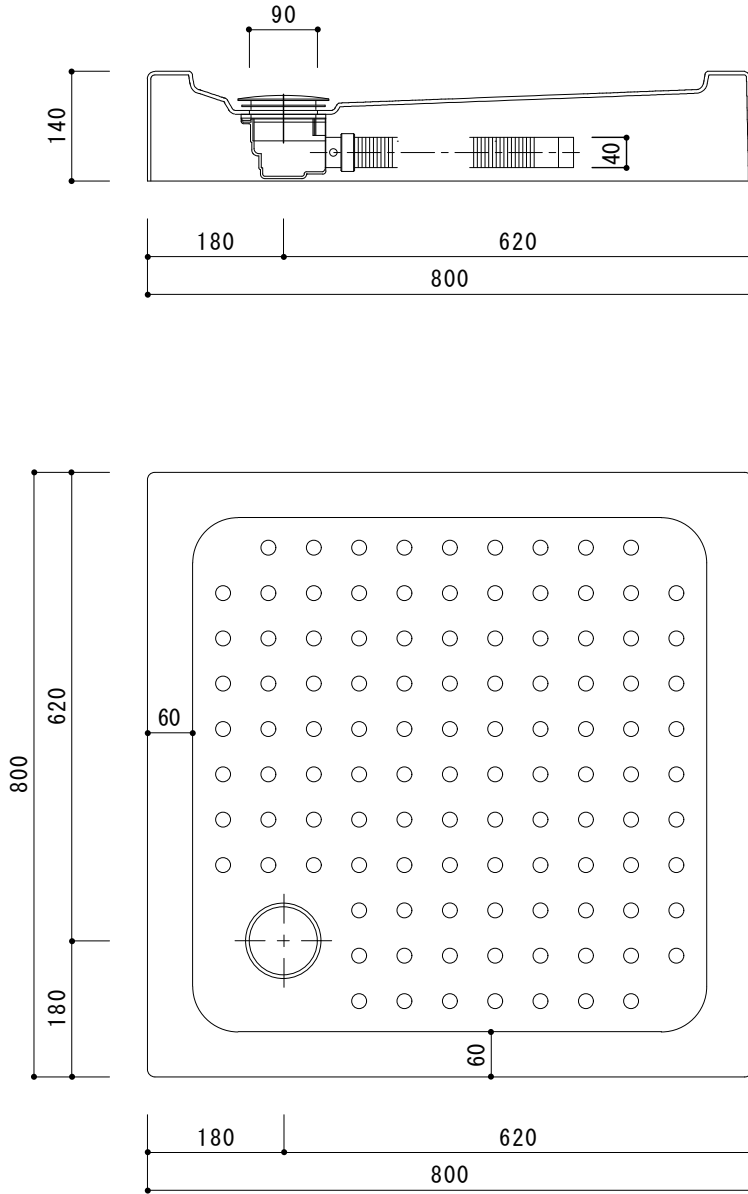

(Rough-In Dimensions):
(Unit):mm

Item No.	ST8080AW
Available Color	ホワイト
Materials	アクリル (FRA)