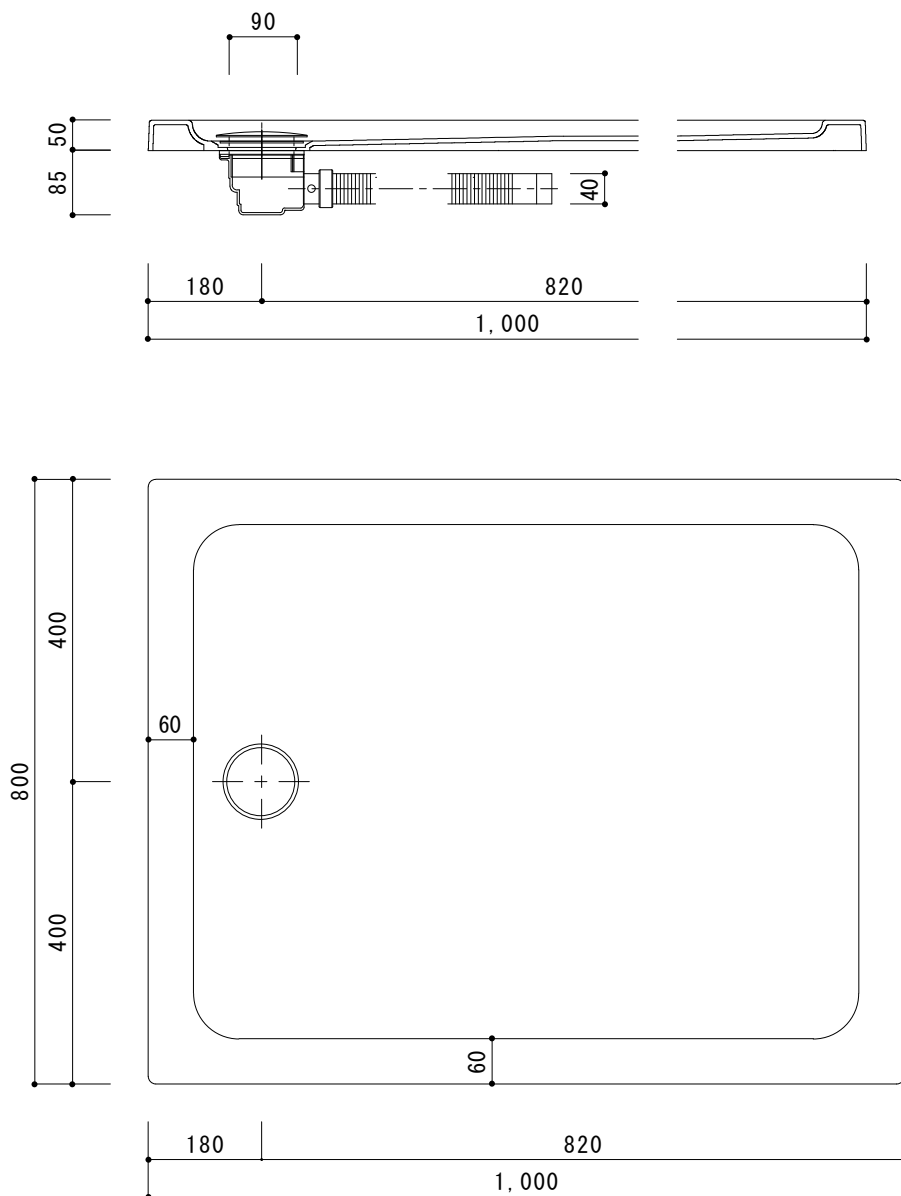

(Rough-In Dimensions):
(Unit):mm

| | |
|-----------------|------------|
| Item No. | ST10080UW |
| Available Color | ホワイト |
| Materials | アクリル (FRA) |