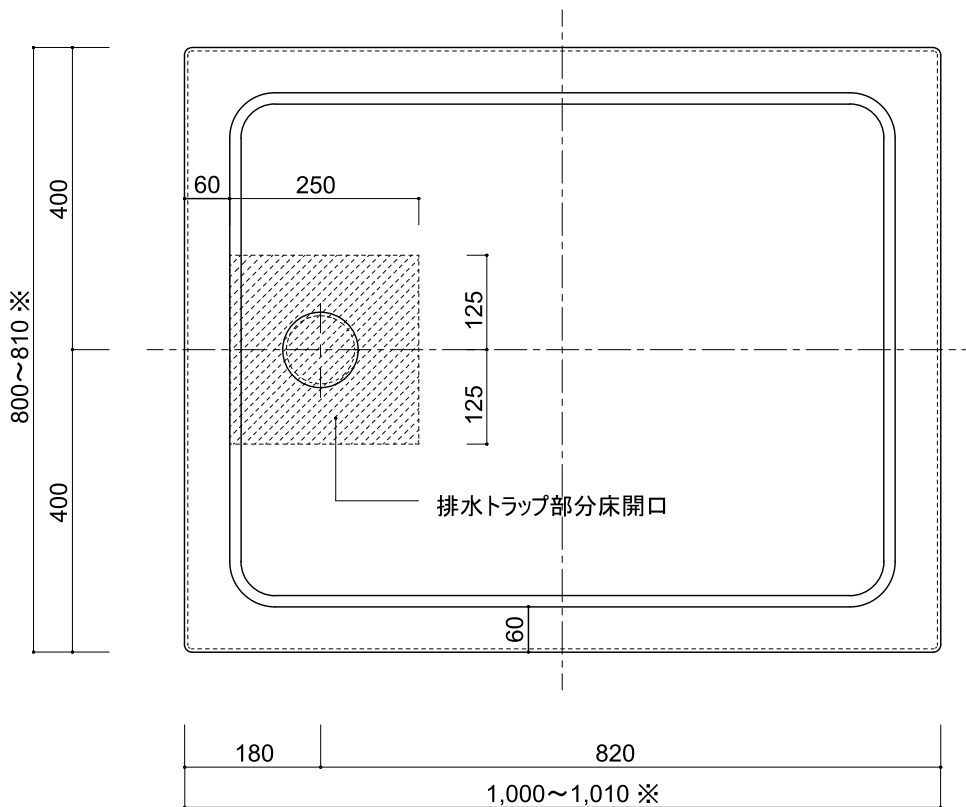

(Rough-In Dimensions):  
(Unit):mm

Item No.	ST10080UW / ST10080UK
Available Color	ホワイト / ブラック
Materials	アクリル(FRA)
Remarks	排水トラップ&ホース付属