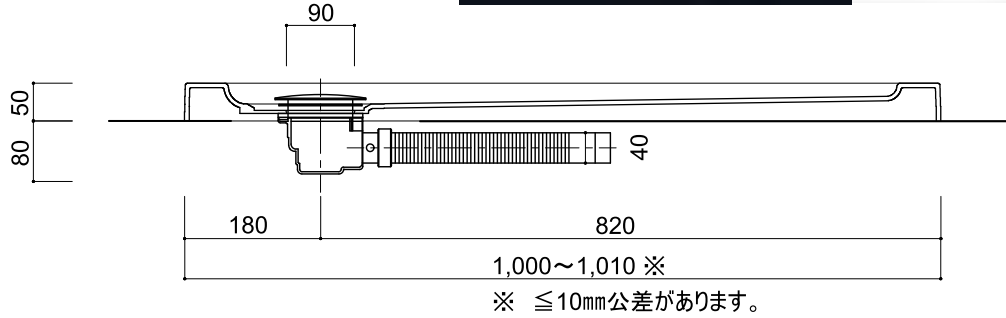

(Rough-In Dimensions):  
(Unit):mm

Item No.	ST10080UW / ST10080UK
Available Color	ホワイト / ブラック
Materials	アクリル(FRA)
Remarks	排水トラップ&ホース付属