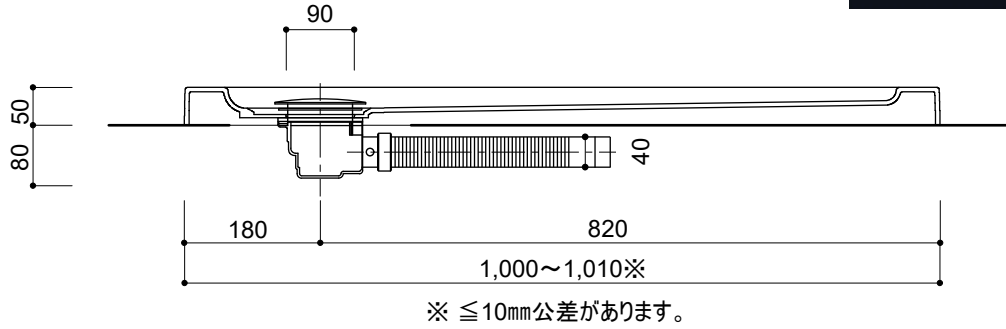

(Rough-In Dimensions):
(Unit):mm

Item No.	ST10080UW-KD-1
Available Color	ホワイト
Materials	アクリル(FRA)
Remarks : 排水トラップ&ホース付属、ノンスリップ加工	