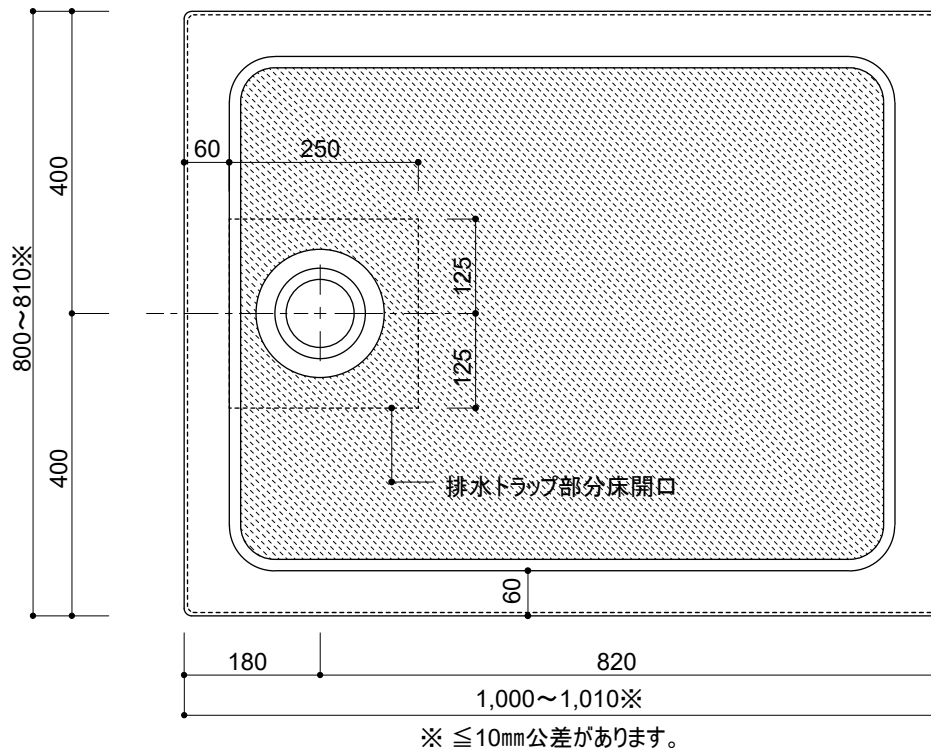

(Rough-In Dimensions):
(Unit):mm

Item No.	ST10080UW-KD-1
Available Color	ホワイト
Materials	アクリル(FRA)
Remarks : 排水トラップ&ホース付属、ノンスリップ加工	