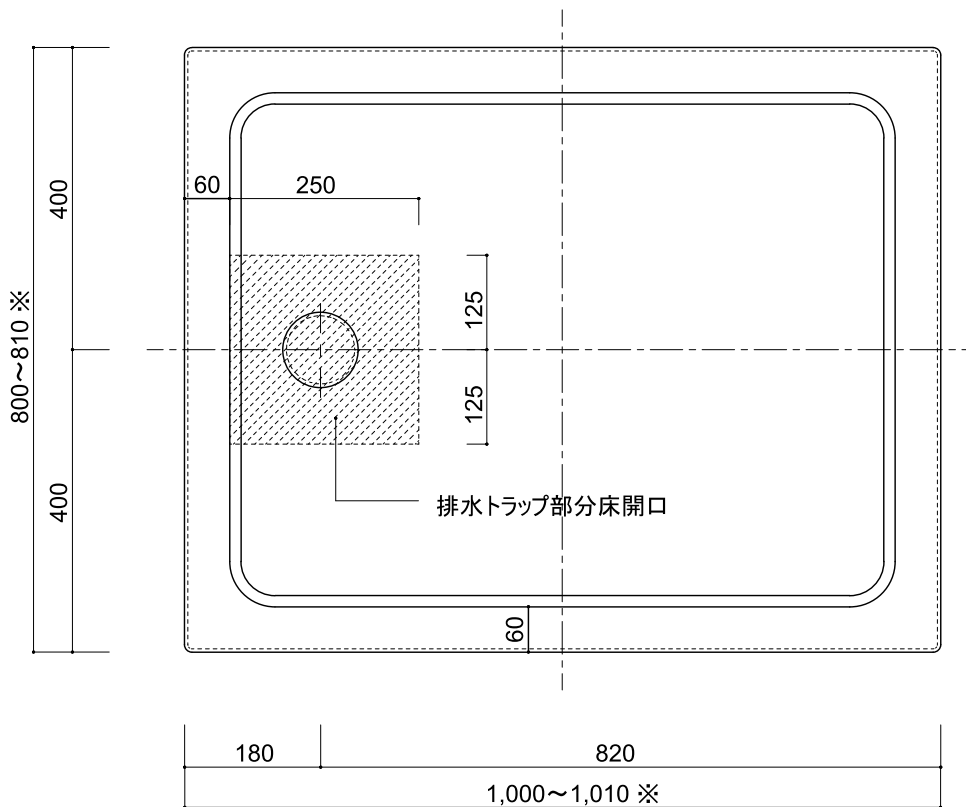

(Rough-In Dimensions):  
(Unit):mm

Item No.	ST10080UK
Available Color	ブラック
Materials	アクリル(FRA)
Remarks : 排水トラップ&ホース付属	