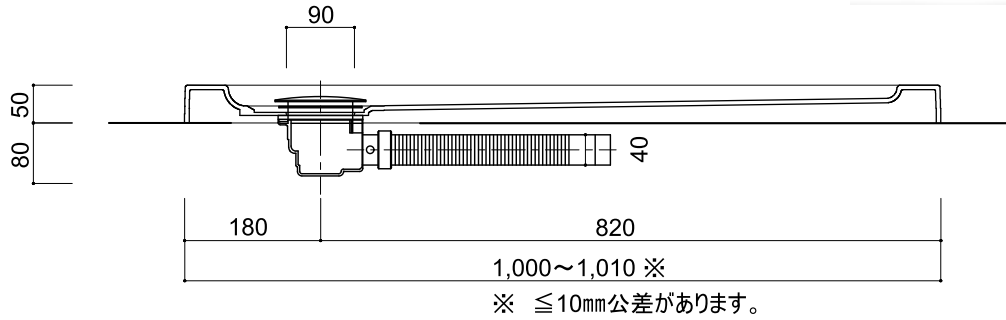

(Rough-In Dimensions):  
(Unit):mm

Item No.	ST10080UK
Available Color	ブラック
Materials	アクリル(FRA)
Remarks : 排水トラップ&ホース付属	