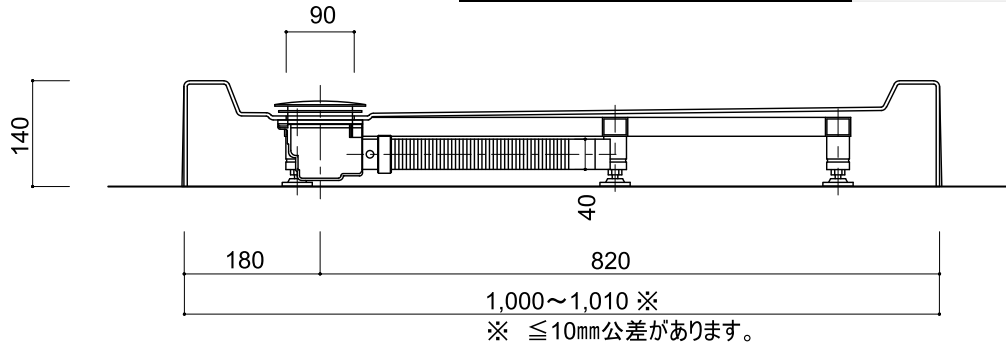

(Rough-In Dimensions):
(Unit):mm

Item No.	ST10080AW / ST10080AK
Available Color	ホワイト / ブラック
Materials	アクリル(FRA)
Remarks	排水トラップ&ホース付属