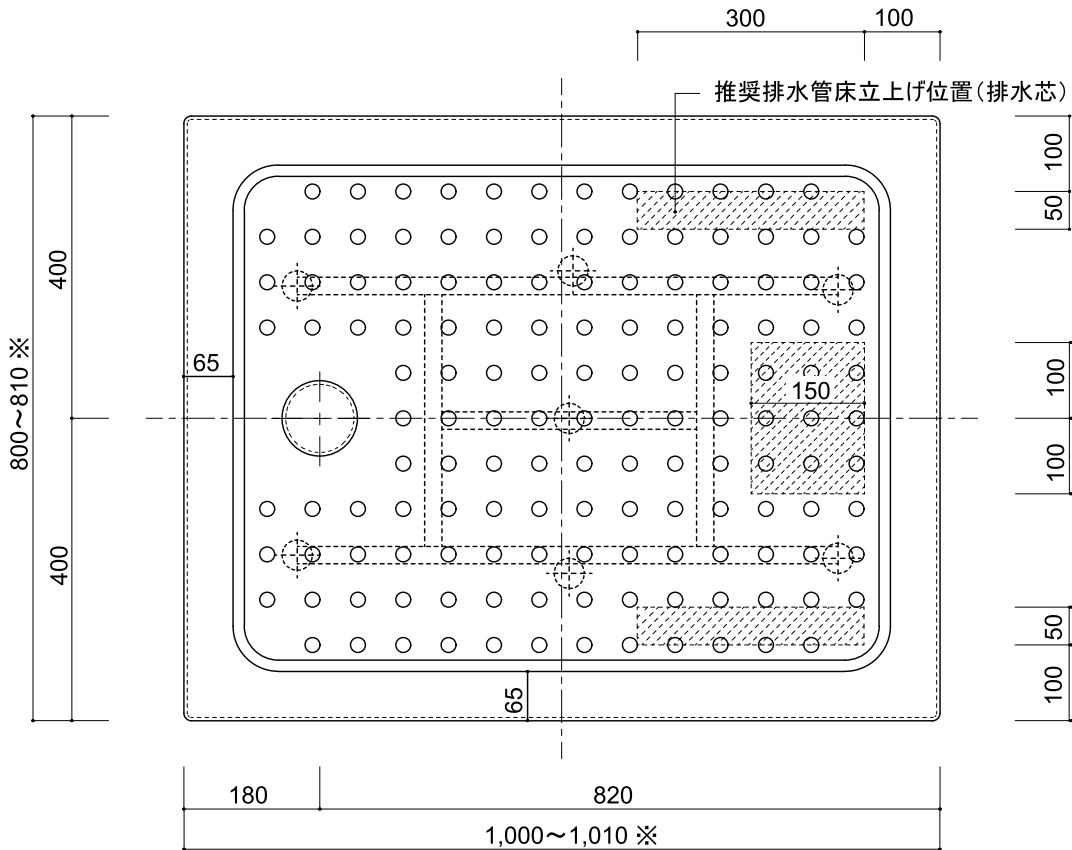

(Rough-In Dimensions):
(Unit):mm

Item No.	ST10080AW / ST10080AK
Available Color	ホワイト / ブラック
Materials	アクリル(FRA)
Remarks	排水トラップ&ホース付属