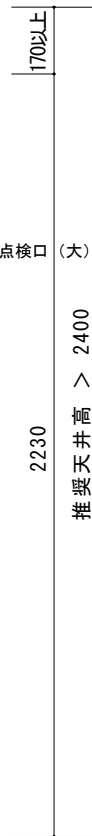

(Rough-In Dimensions):

(Unit):mm

(注) 画像は、SC17-1090Rのものです。

| | |
|-----------------|---|
| Item No. | SC19-1290R-White / SC19-1290R-Black |
| Available Color | ホワイト、ブラック |
| Materials | 本体：強化ガラス8mm、防水パン：アクリル |
| Remarks | 換気扇、照明/LED、レインシャワー、ハンドシャワー、ボディシャワー、チェア、シェルフ、タオルハンガー |