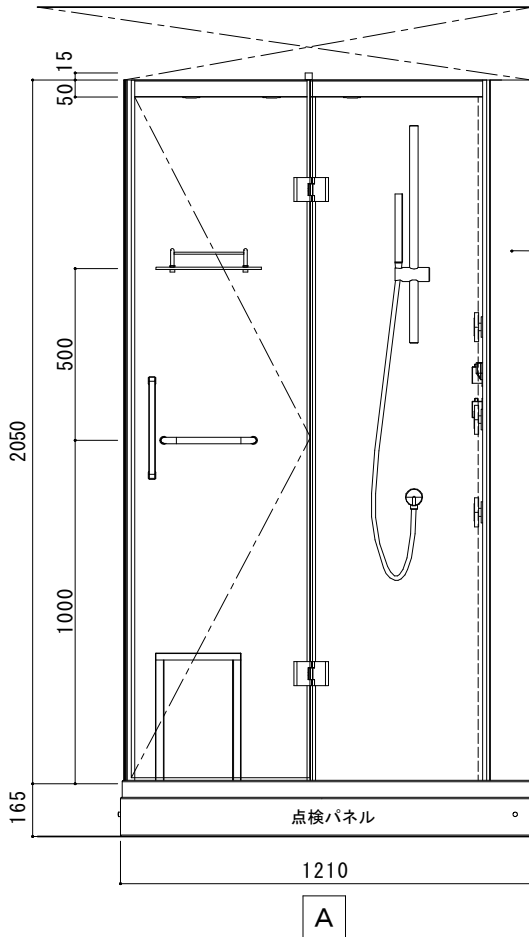

(Rough-In Dimensions):

(Unit):mm

(注) 画像は、SC17-1090Rのものです。

| | |
|-----------------|---|
| Item No. | SC19-1290R-White / SC19-1290R-Black |
| Available Color | ホワイト、ブラック |
| Materials | 本体：強化ガラス8mm、防水パン：アクリル |
| Remarks | 換気扇、照明/LED、レインシャワー、ハンドシャワー、ボディシャワー、チェア、シェルフ、タオルハンガー |