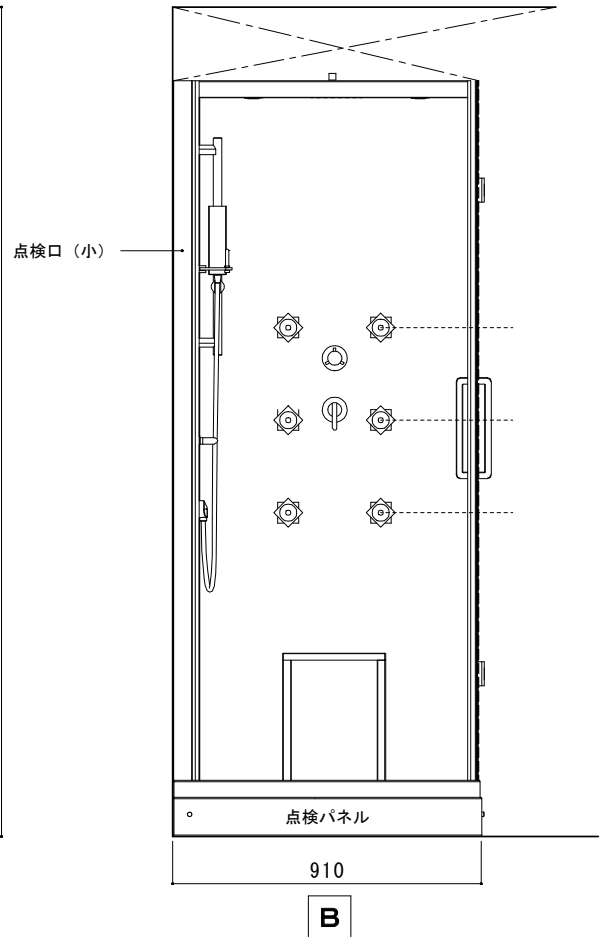

(Rough-In Dimensions):

(Unit):mm

(注) 画像は、SC17-1090Rのものです。

| | |
|-----------------|---|
| Item No. | SC19-1290R-White / SC19-1290R-Black |
| Available Color | ホワイト、ブラック |
| Materials | 本体：強化ガラス8mm、防水パン：アクリル |
| Remarks | 換気扇、照明/LED、レインシャワー、ハンドシャワー、ボディシャワー、チェア、シェルフ、タオルハンガー |