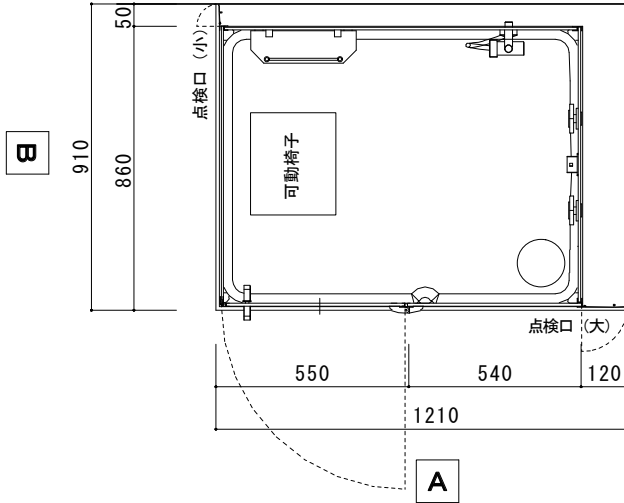

(Rough-In Dimensions):

(Unit):mm

(注) 画像は、SC17-1090Rのものです。

| | |
|-----------------|---|
| Item No. | SC19-1290R-White / SC19-1290R-Black |
| Available Color | ホワイト、ブラック |
| Materials | 本体：強化ガラス8mm、防水パン：アクリル |
| Remarks | 換気扇、照明/LED、レインシャワー、ハンドシャワー、ボディシャワー、チェア、シェルフ、タオルハンガー |