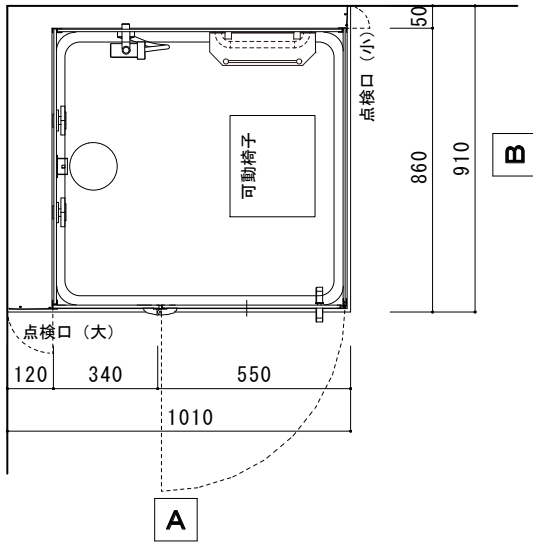

(Rough-In Dimensions):

(Unit):mm

Item No.	SC18-1090L-White / SC18-1090L-Black / SC-18-1090L-Blue / SC18-1090L-Red
Available Color	ホワイト、ブラック、ブルー、レッド
Materials	本体：強化ガラス8mm、防水パン：アクリル
Remarks	換気扇、照明/LED、レインシャワー、ハンドシャワー、ボディシャワー、チェア、シェルフ、タオルハンガー