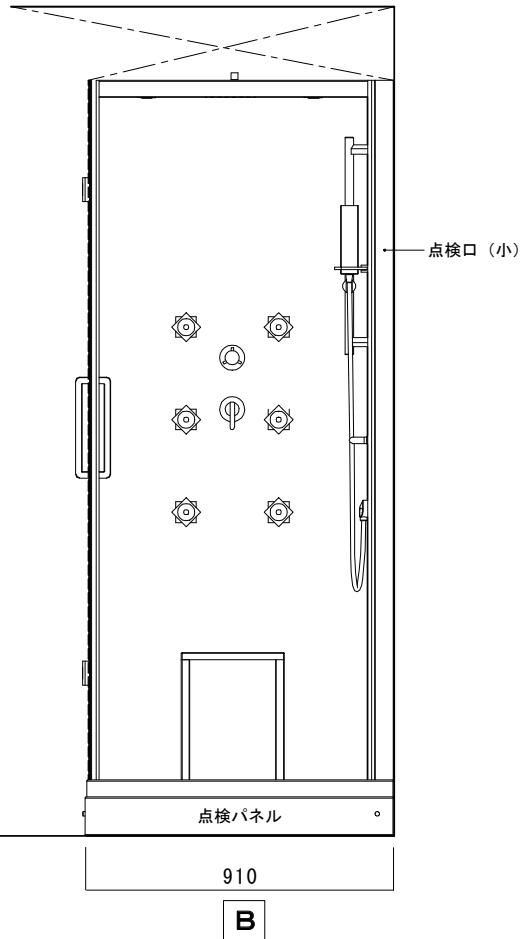

(Rough-In Dimensions):

(Unit):mm

Item No.	SC18-1090L-White / SC18-1090L-Black / SC-18-1090L-Blue / SC18-1090L-Red
Available Color	ホワイト、ブラック、ブルー、レッド
Materials	本体：強化ガラス8mm、防水パン：アクリル
Remarks	換気扇、照明/LED、レインシャワー、ハンドシャワー、ボディシャワー、チェア、シェルフ、タオルハンガー