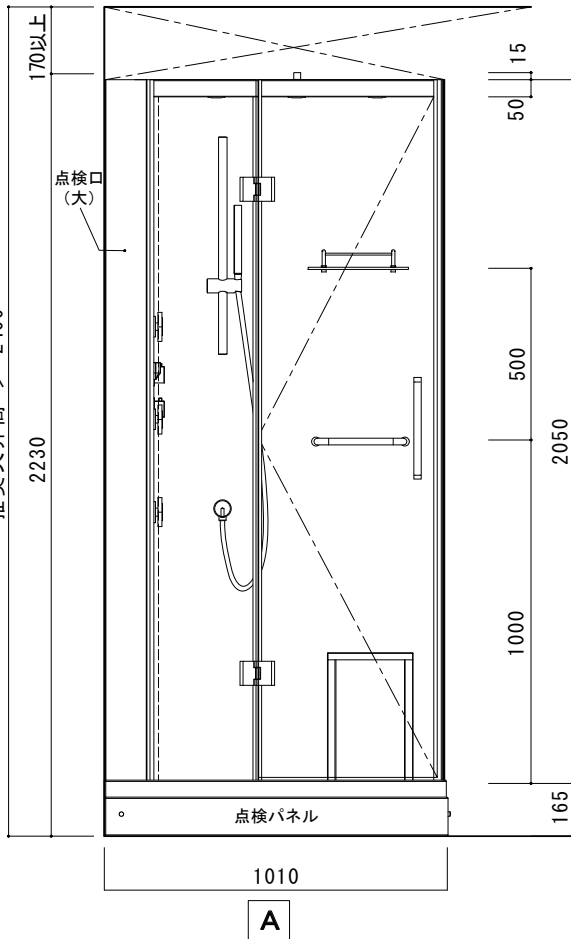

(Rough-In Dimensions):

(Unit):mm

Item No.	SC18-1090L-White / SC18-1090L-Black / SC-18-1090L-Blue / SC18-1090L-Red
Available Color	ホワイト、ブラック、ブルー、レッド
Materials	本体：強化ガラス8mm、防水パン：アクリル
Remarks	換気扇、照明/LED、レインシャワー、ハンドシャワー、ボディシャワー、チェア、シェルフ、タオルハンガー