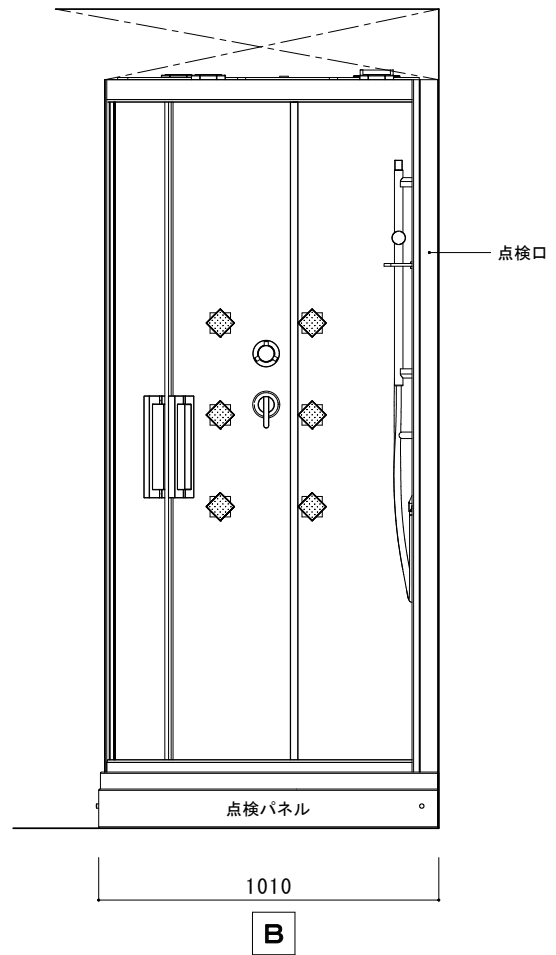

(Rough-In Dimensions):

(Unit):mm

Item No.	SC18-1010SE-White、SC18-1010SE-Black
Available Color	ホワイト、ブラック
Materials	本体：強化ガラス8mm+6mm、防水パン：アクリル
Remarks	換気扇、照明/LED、レインシャワー、ハンドシャワー、ボディシャワー、シェルフ、タオルハンガー