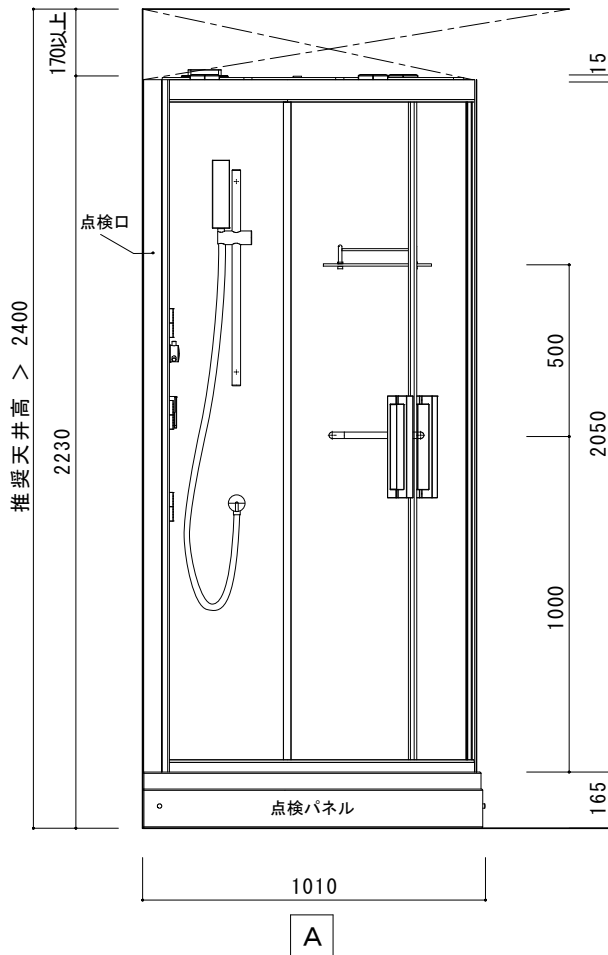

(Rough-In Dimensions):

(Unit):mm

Item No.	SC18-1010SE-White、SC18-1010SE-Black
Available Color	ホワイト、ブラック
Materials	本体：強化ガラス8mm+6mm、防水パン：アクリル
Remarks	換気扇、照明/LED、レインシャワー、ハンドシャワー、ボディシャワー、シェルフ、タオルハンガー