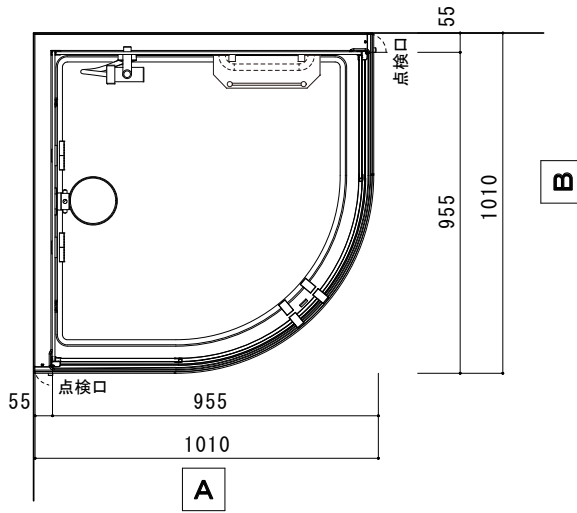

(Rough-In Dimensions):

(Unit):mm

Item No.	SC18-1010SE-White、SC18-1010SE-Black
Available Color	ホワイト、ブラック
Materials	本体：強化ガラス8mm+6mm、防水パン：アクリル
Remarks	換気扇、照明/LED、レインシャワー、ハンドシャワー、ボディシャワー、シェルフ、タオルハンガー