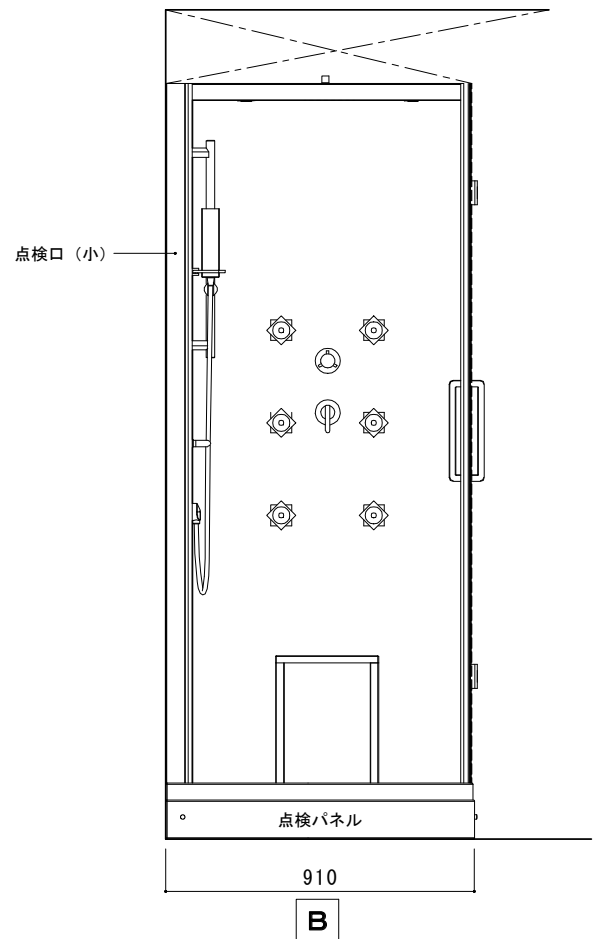

(Rough-In Dimensions):

(Unit):mm

Item No.	SC17-1090R-White / SC17-1090R-Black / SC-17-1090R-Blue / SC17-1090R-Red
Available Color	ホワイト、ブラック、ブルー、レッド
Materials	本体：強化ガラス8mm、防水パン：アクリル
Remarks	換気扇、照明/LED、レインシャワー、ハンドシャワー、ボディシャワー、チェア、シェルフ、タオルハンガー