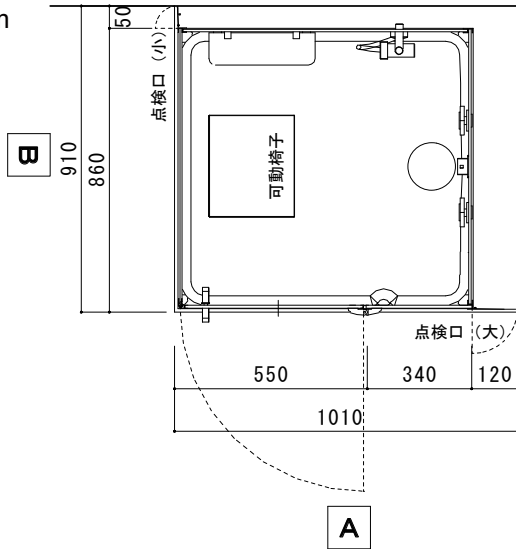

(Rough-In Dimensions):

(Unit):mm

Item No.	SC17-1090R-White / SC17-1090R-Black / SC-17-1090R-Blue / SC17-1090R-Red
Available Color	ホワイト、ブラック、ブルー、レッド
Materials	本体：強化ガラス8mm、防水パン：アクリル
Remarks	換気扇、照明/LED、レインシャワー、ハンドシャワー、ボディシャワー、チェア、シェルフ、タオルハンガー