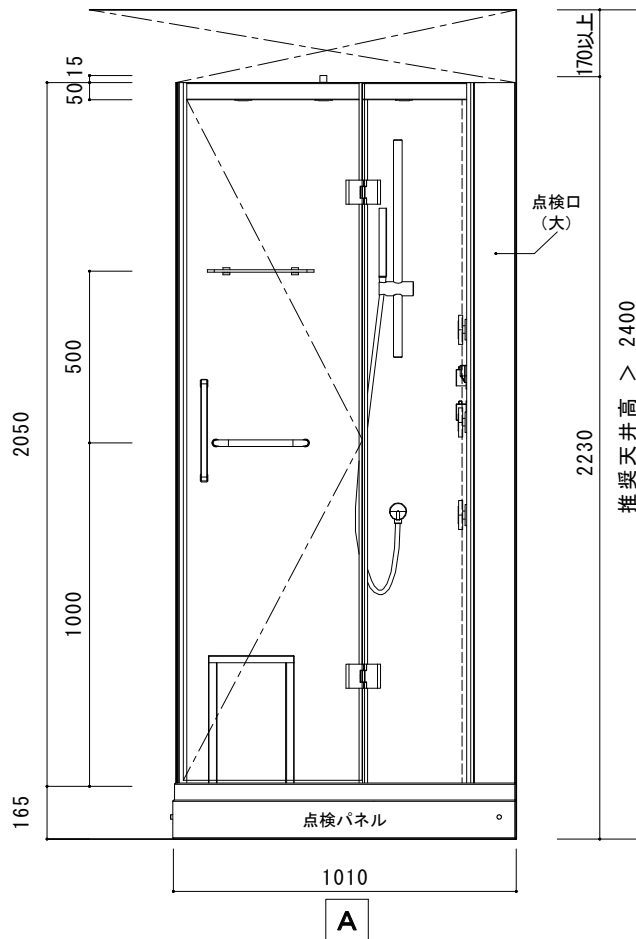

(Rough-In Dimensions):

(Unit):mm

Item No.	SC17-1090R-White / SC17-1090R-Black / SC-17-1090R-Blue / SC17-1090R-Red
Available Color	ホワイト、ブラック、ブルー、レッド
Materials	本体：強化ガラス8mm、防水パン：アクリル
Remarks	換気扇、照明/LED、レインシャワー、ハンドシャワー、ボディシャワー、チェア、シェルフ、タオルハンガー