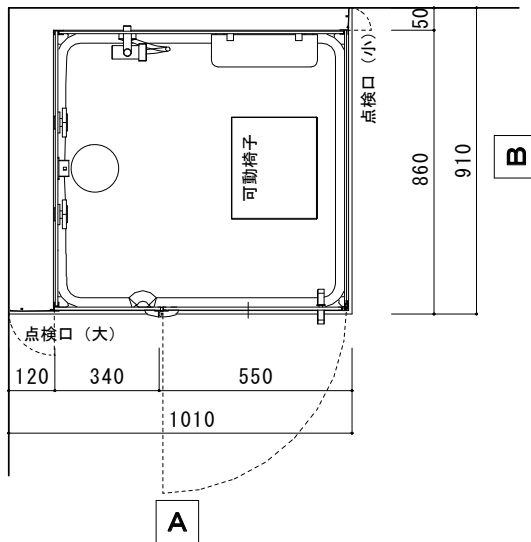

(Rough-In Dimensions):

(Unit):mm

Item No.	SC17-1090L-White / SC17-1090L-Black / SC-17-1090L-Blue / SC17-1090L-Red
Available Color	ホワイト、ブラック、ブルー、レッド
Materials	本体：強化ガラス8mm、防水パン：アクリル
Remarks	換気扇、照明/LED、レインシャワー、ハンドシャワー、ボディシャワー、チェア、シェルフ、タオルハンガー