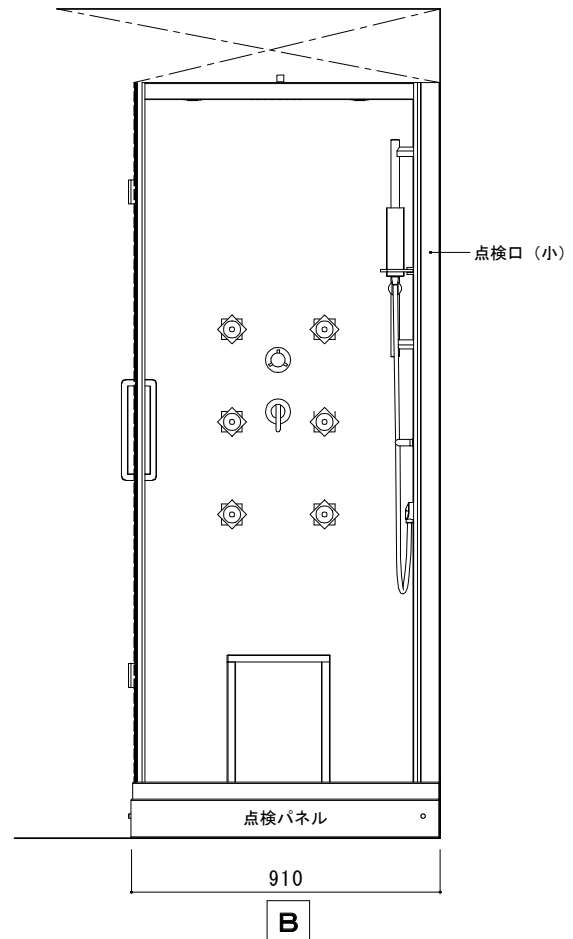

(Rough-In Dimensions):

(Unit):mm

Item No.	SC17-1090L-White / SC17-1090L-Black / SC-17-1090L-Blue / SC17-1090L-Red
Available Color	ホワイト、ブラック、ブルー、レッド
Materials	本体：強化ガラス8mm、防水パン：アクリル
Remarks	換気扇、照明/LED、レインシャワー、ハンドシャワー、ボディシャワー、チェア、シェルフ、タオルハンガー