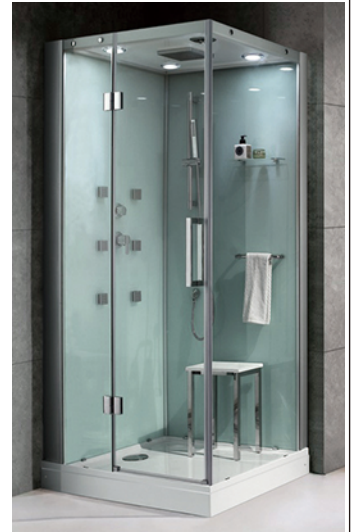

(Rough-In Dimensions):

(Unit):mm

Item No.	SC17-1090L-White / SC17-1090L-Black / SC-17-1090L-Blue / SC17-1090L-Red
Available Color	ホワイト、ブラック、ブルー、レッド
Materials	本体：強化ガラス8mm、防水パン：アクリル
Remarks	換気扇、照明/LED、レインシャワー、ハンドシャワー、ボディシャワー、チェア、シェルフ、タオルハンガー