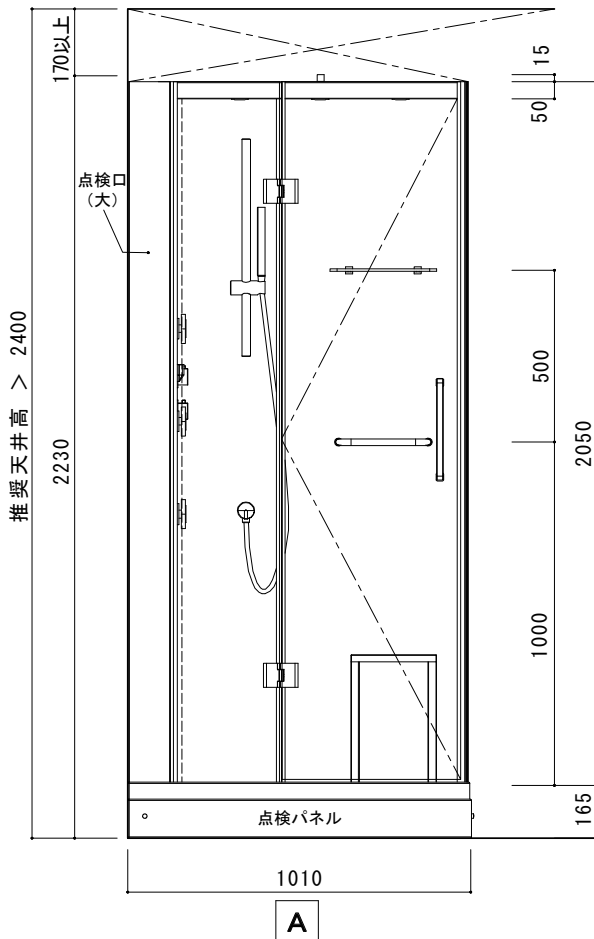

(Rough-In Dimensions):

(Unit):mm

Item No.	SC17-1090L-White / SC17-1090L-Black / SC-17-1090L-Blue / SC17-1090L-Red
Available Color	ホワイト、ブラック、ブルー、レッド
Materials	本体：強化ガラス8mm、防水パン：アクリル
Remarks	換気扇、照明/LED、レインシャワー、ハンドシャワー、ボディシャワー、チェア、シェルフ、タオルハンガー