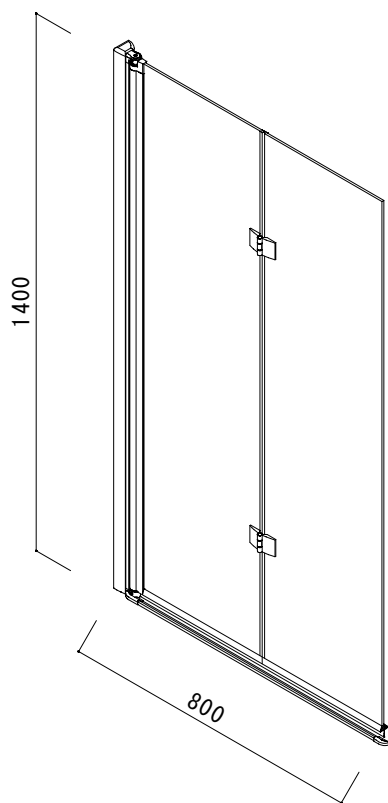

(Rough-In Dimensions):  
(Unit):mm

■ バスタブ、小物はイメージです。

|                 |                                  |
|-----------------|----------------------------------|
| Item No.        | SC-80                            |
| Available Color | クリア、クローム                         |
| Materials       | 強化ガラス6mm、アルミ合金、クロムメッキ仕上げ 重量：25kg |