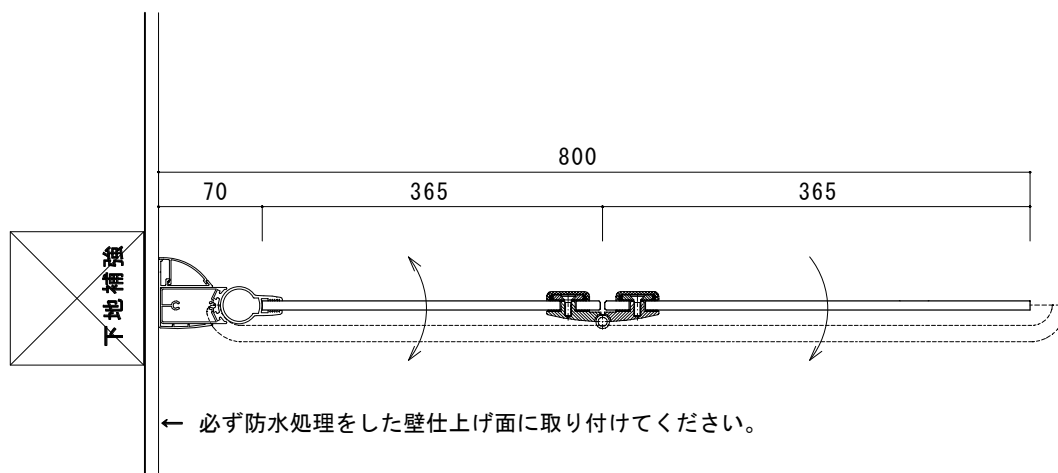

(Rough-In Dimensions):  
(Unit):mm

■ バスタブ、小物はイメージです。

|                 |                                  |
|-----------------|----------------------------------|
| Item No.        | SC-80                            |
| Available Color | クリア、クローム                         |
| Materials       | 強化ガラス6mm、アルミ合金、クロムメッキ仕上げ 重量：25kg |