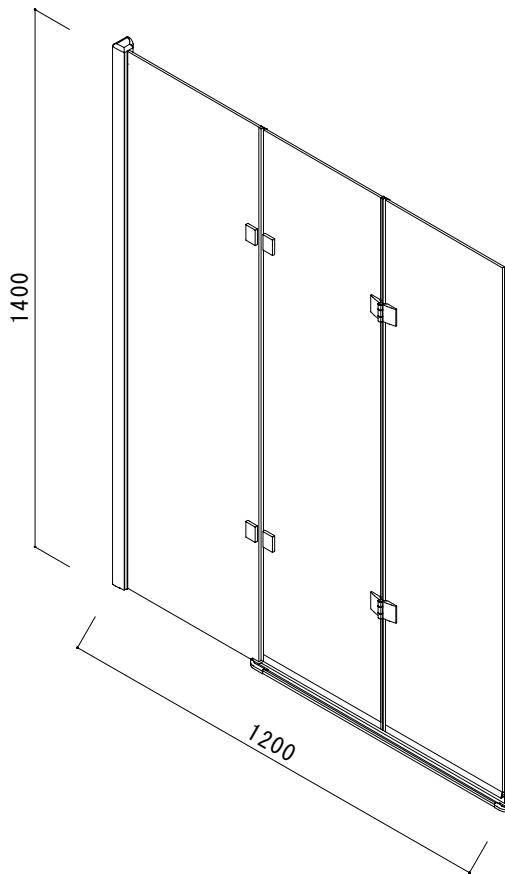

(Rough-In Dimensions):  
(Unit):mm

■ バスタブ、小物はイメージです。

Item No.	SC-120
Available Color	クリア、クローム
Materials	強化ガラス6mm、アルミ合金、クロムメッキ仕上げ 35kg