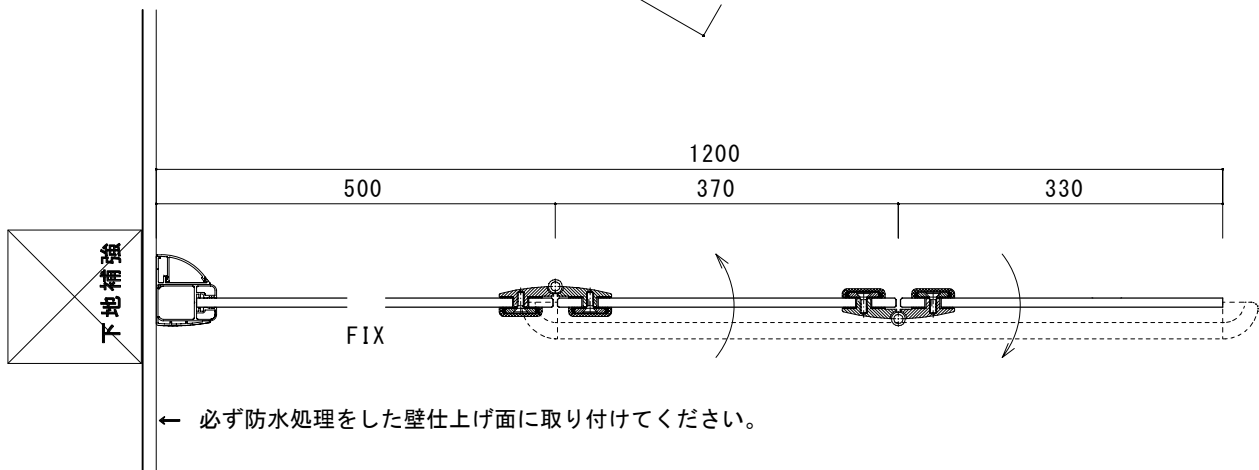

(Rough-In Dimensions):  
(Unit):mm

■ バスタブ、小物はイメージです。

Item No.	SC-120
Available Color	クリア、クローム
Materials	強化ガラス6mm、アルミ合金、クロムメッキ仕上げ 35kg