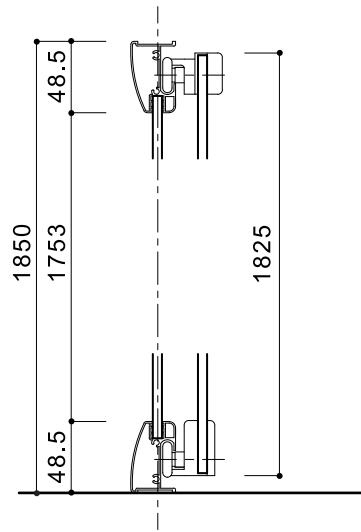

(Rough-In Dimensions):
(Unit):mm

■ 防水パン、シャワー水栓は別売りです。

| | |
|-----------------|--------------------------|
| Item No. | SB-90RC |
| Available Color | クリア（ガラス）、クローム |
| Materials | 強化ガラス6mm、アルミ合金、クロムメッキ仕上げ |