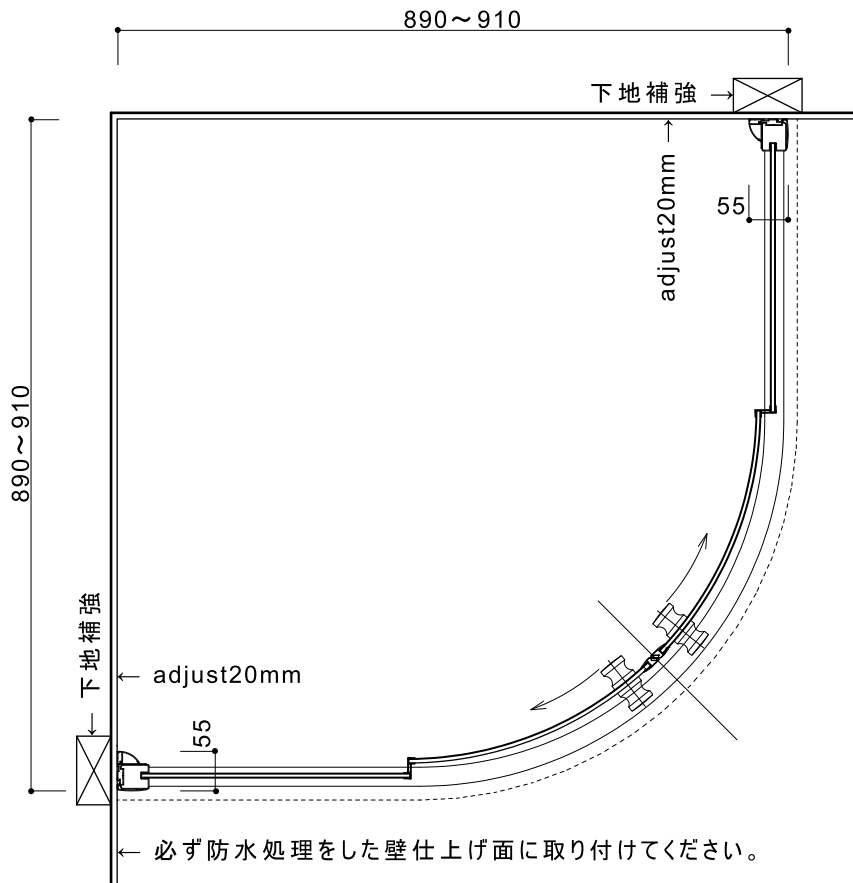

(Rough-In Dimensions):
(Unit):mm

■ 防水パン、シャワー水栓は別売りです。

| | |
|-----------------|--------------------------|
| Item No. | SB-90RC |
| Available Color | クリア（ガラス）、クローム |
| Materials | 強化ガラス6mm、アルミ合金、クロムメッキ仕上げ |