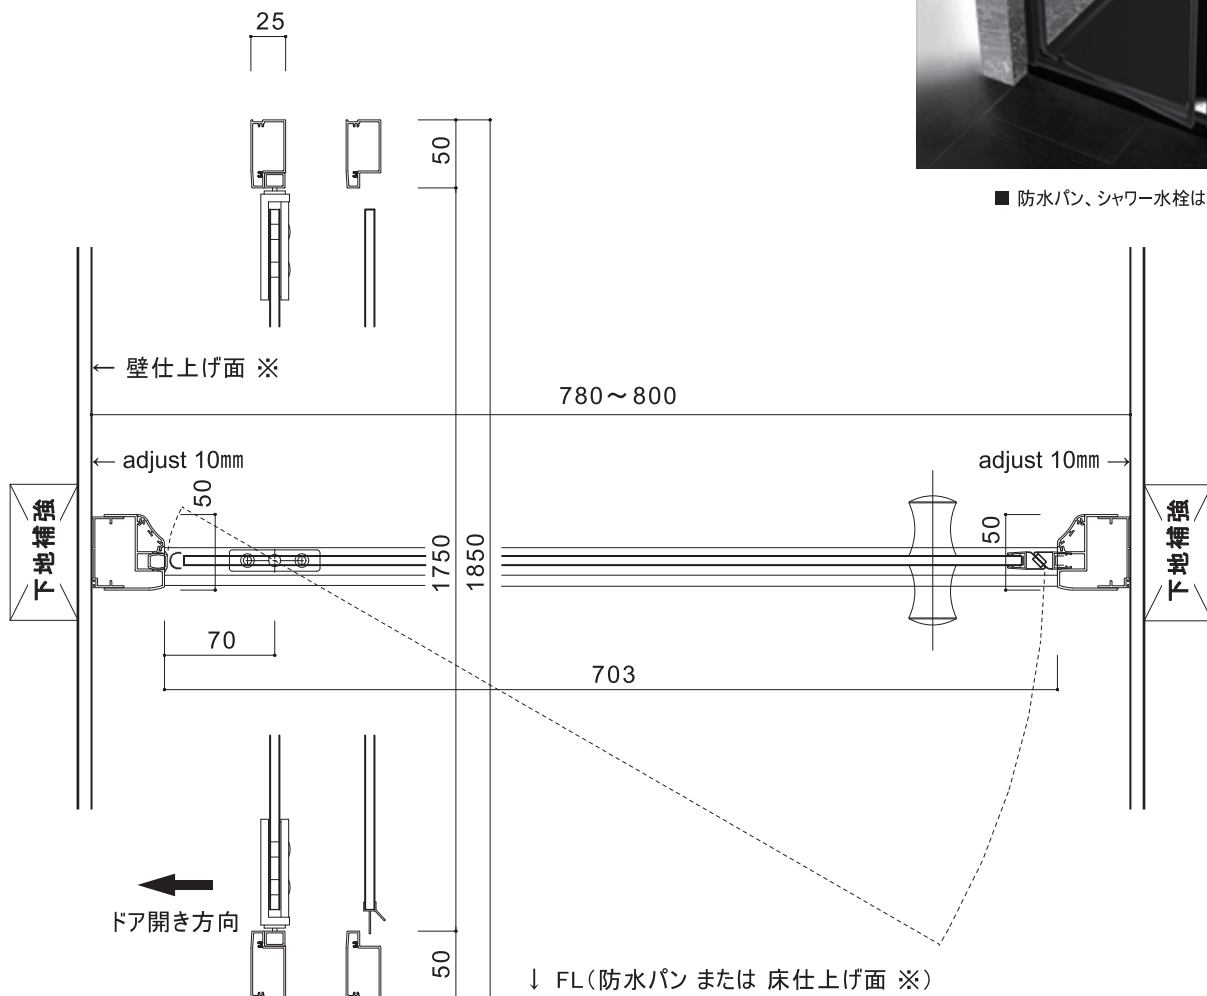

(Rough-In Dimensions):
(Unit):mm

■ 防水パン、シャワー水栓は別売りです。

※ 壁および床は、必ず防水処理をしてください。

Item No.	SB-80IK
Available Color	強化ガラス：クリア、フレーム：ブラック
Materials	強化ガラス6mm、アルミ合金、ブラック塗装仕上げ