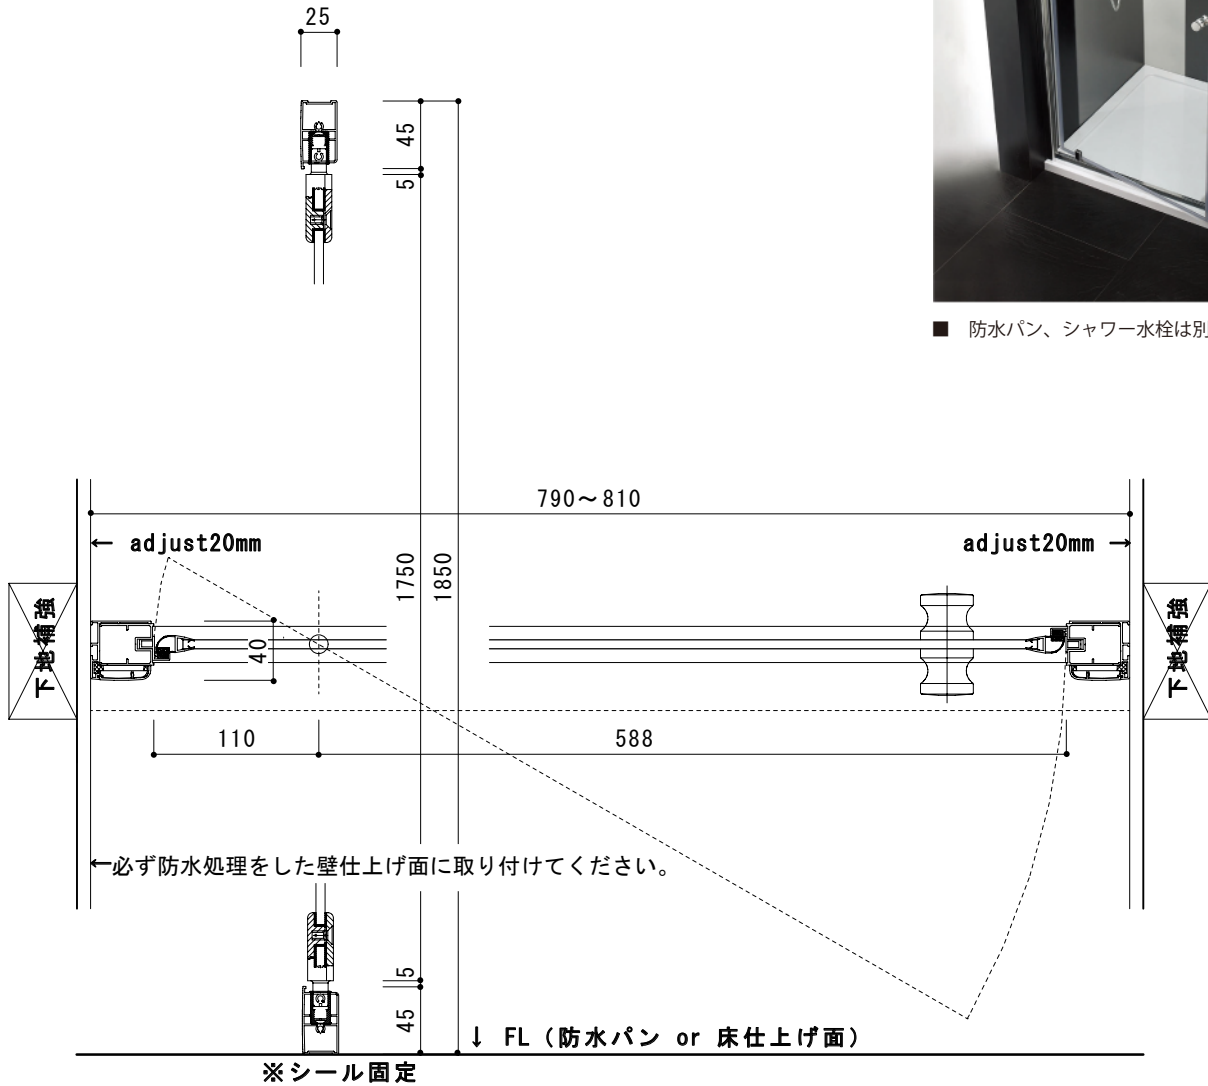

(Rough-In Dimensions):
(Unit):mm

■ 防水パン、シャワー水栓は別売りです。

Item No.	SB-801C
Available Color	クリア、クローム
Materials	強化ガラス6mm、アルミ合金、クロムメッキ仕上げ