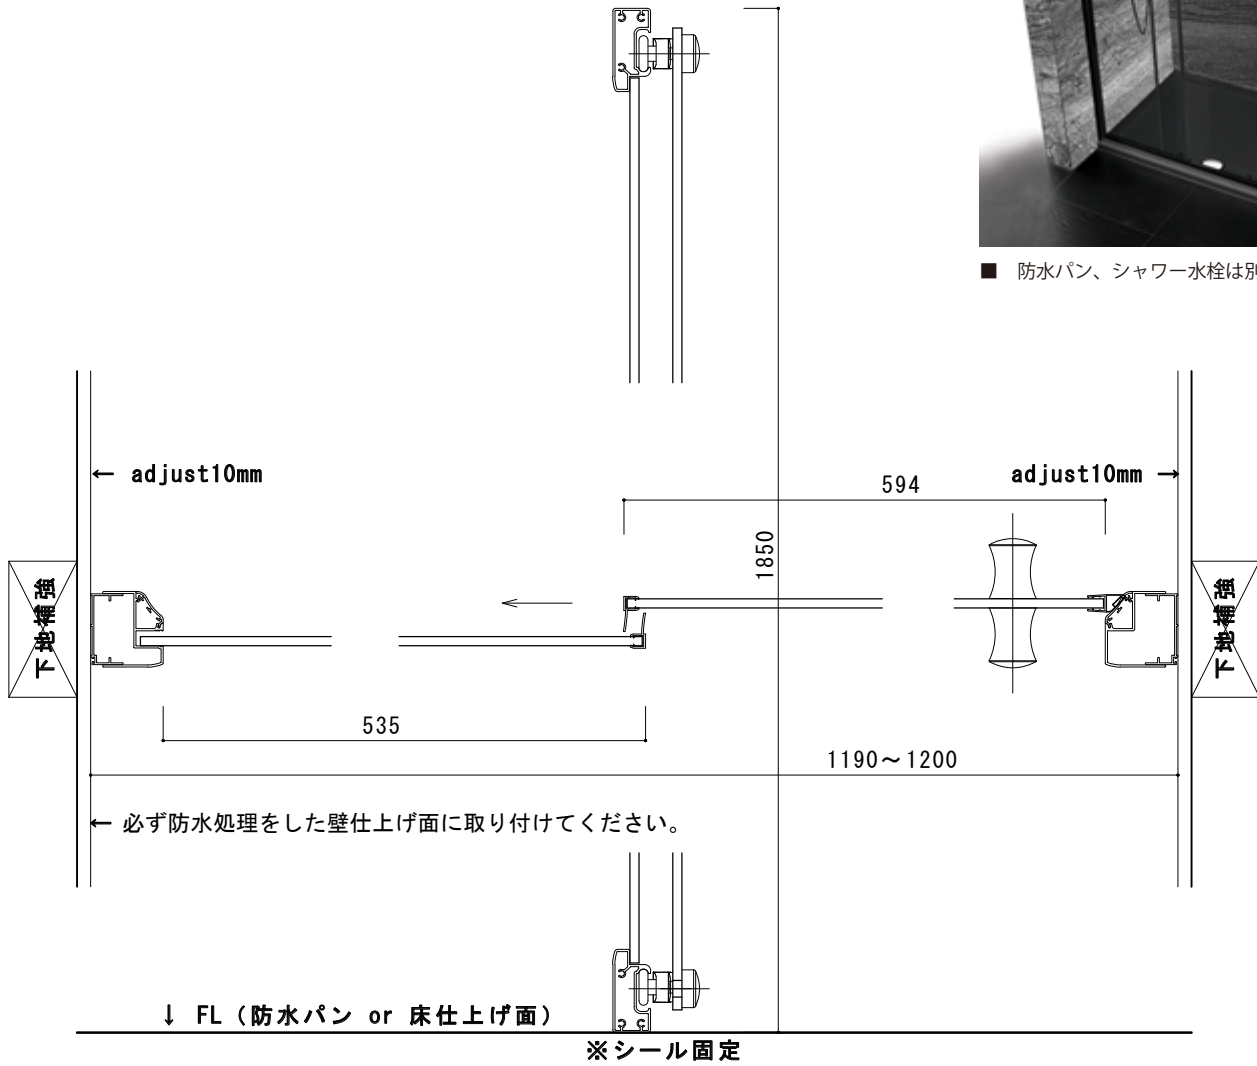

(Rough-In Dimensions):
(Unit):mm

■ 防水パン、シャワー水栓は別売りです。

Item No.	SB-120SIK
Available Color	クリア、ブラック
Materials	強化ガラス6mm、アルミ合金、ブラック塗装仕上げ