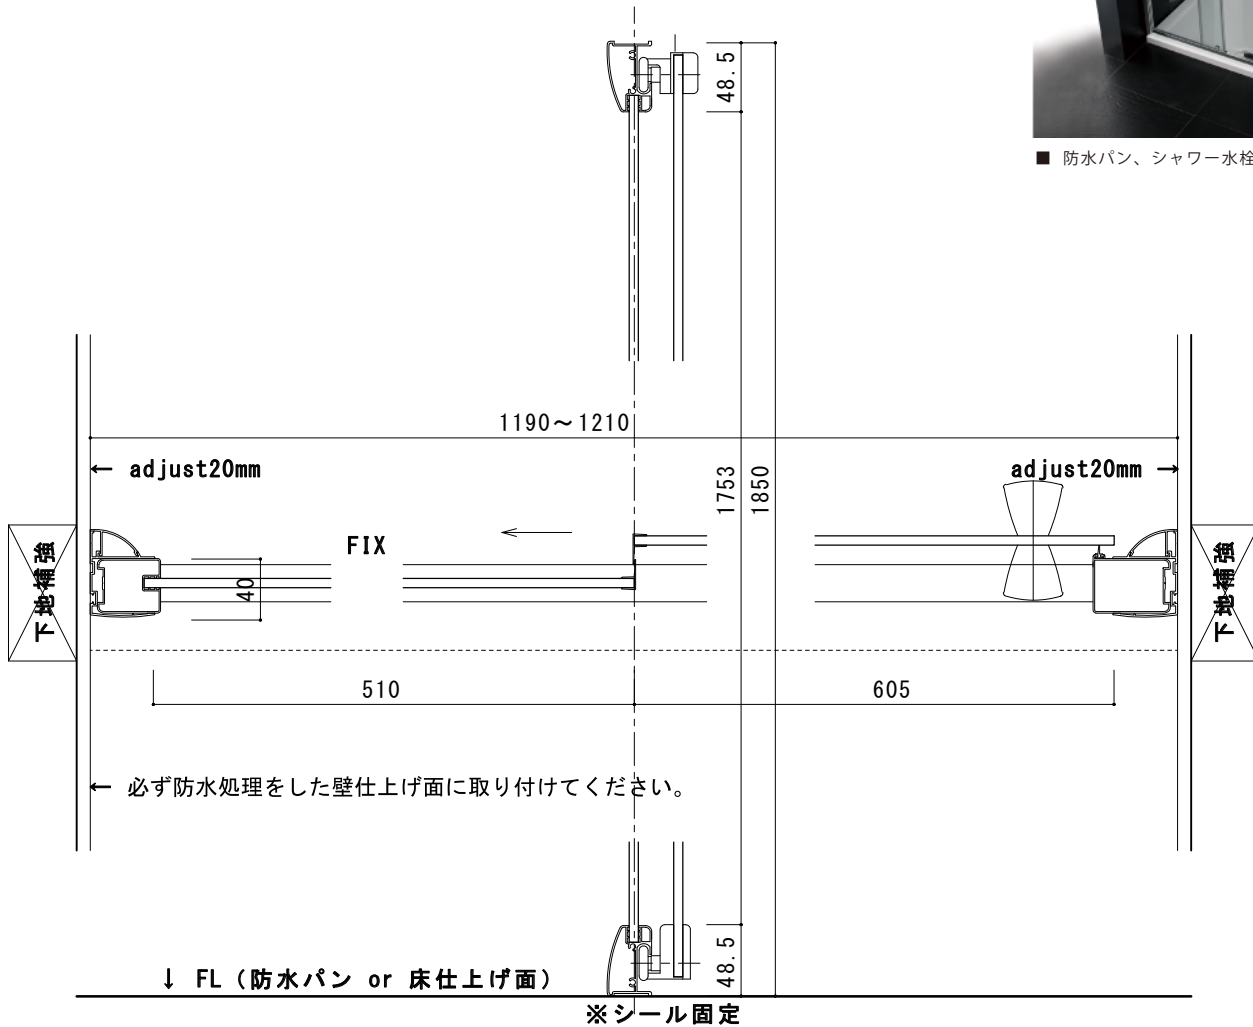

(Rough-In Dimensions):  
(Unit):mm

■ 防水パン、シャワー水栓は別売りです。

Item No.	SB-120SIC
Available Color	クリア、クローム
Materials	強化ガラス6mm、アルミ合金、クロムメッキ仕上げ