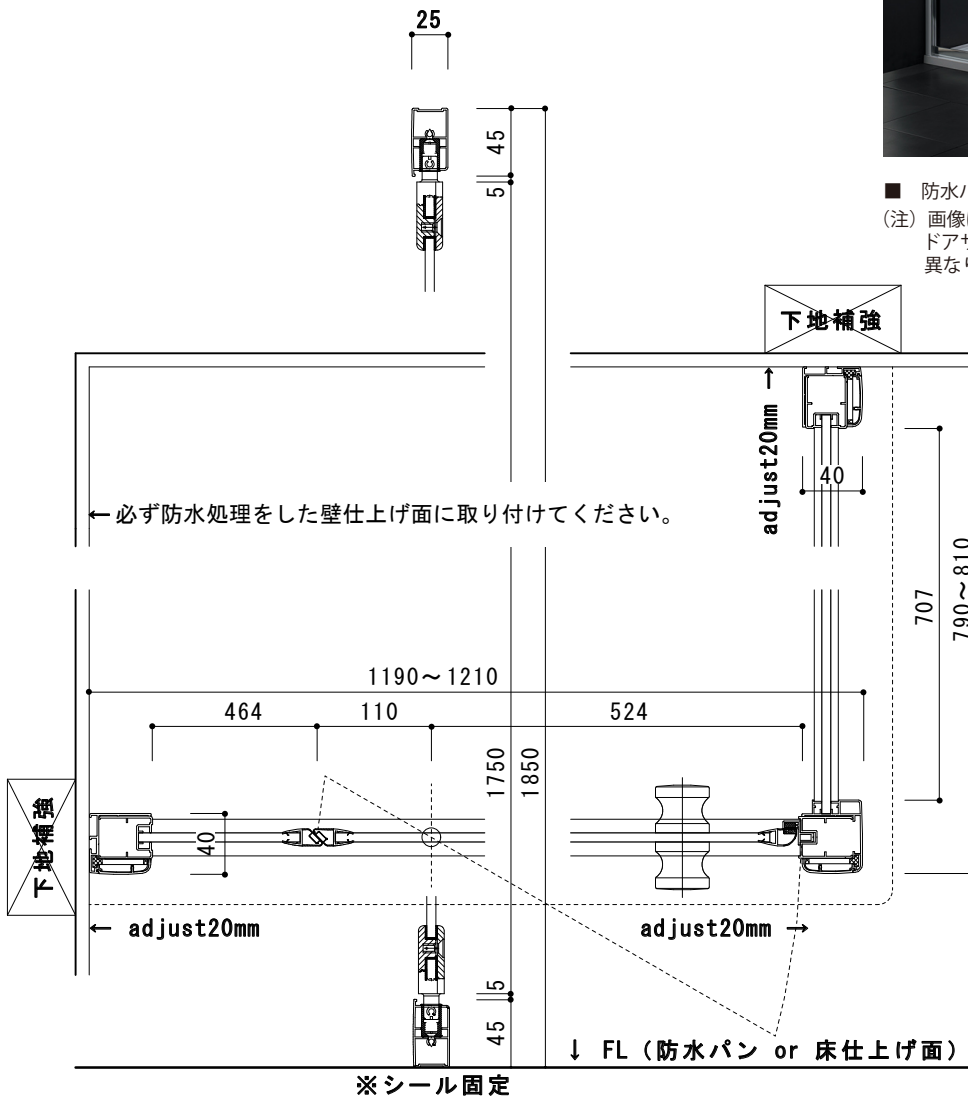

(Rough-In Dimensions):
(Unit):mm

■ 防水パン、シャワー水栓は別売りです。
(注) 画像は、SB-100LCのもので、
ドアサイズは同じですが、FIXガラスサイズが
異なります。サイズは図面をご確認ください。

Item No.	SB-120LC
Available Color	クリア、クローム
Materials	強化ガラス6mm、アルミ合金、クロムメッキ仕上げ