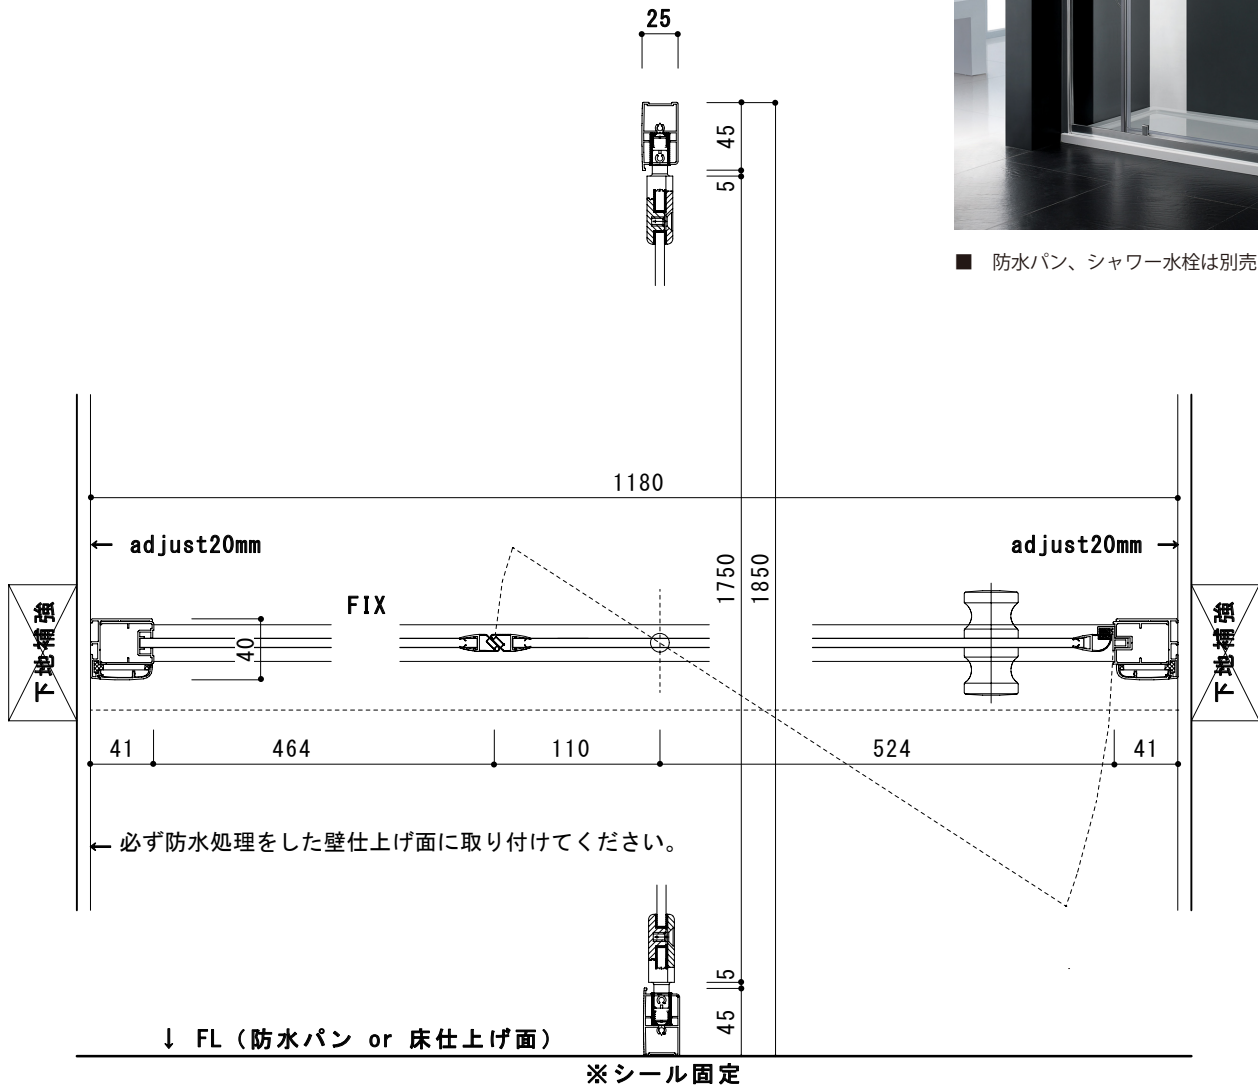

(Rough-In Dimensions):
(Unit):mm

■ 防水パン、シャワー水栓は別売りです。

Item No.	SB-80IC
Available Color	クリア、クローム
Materials	強化ガラス6mm、アルミ合金、クロムメッキ仕上げ