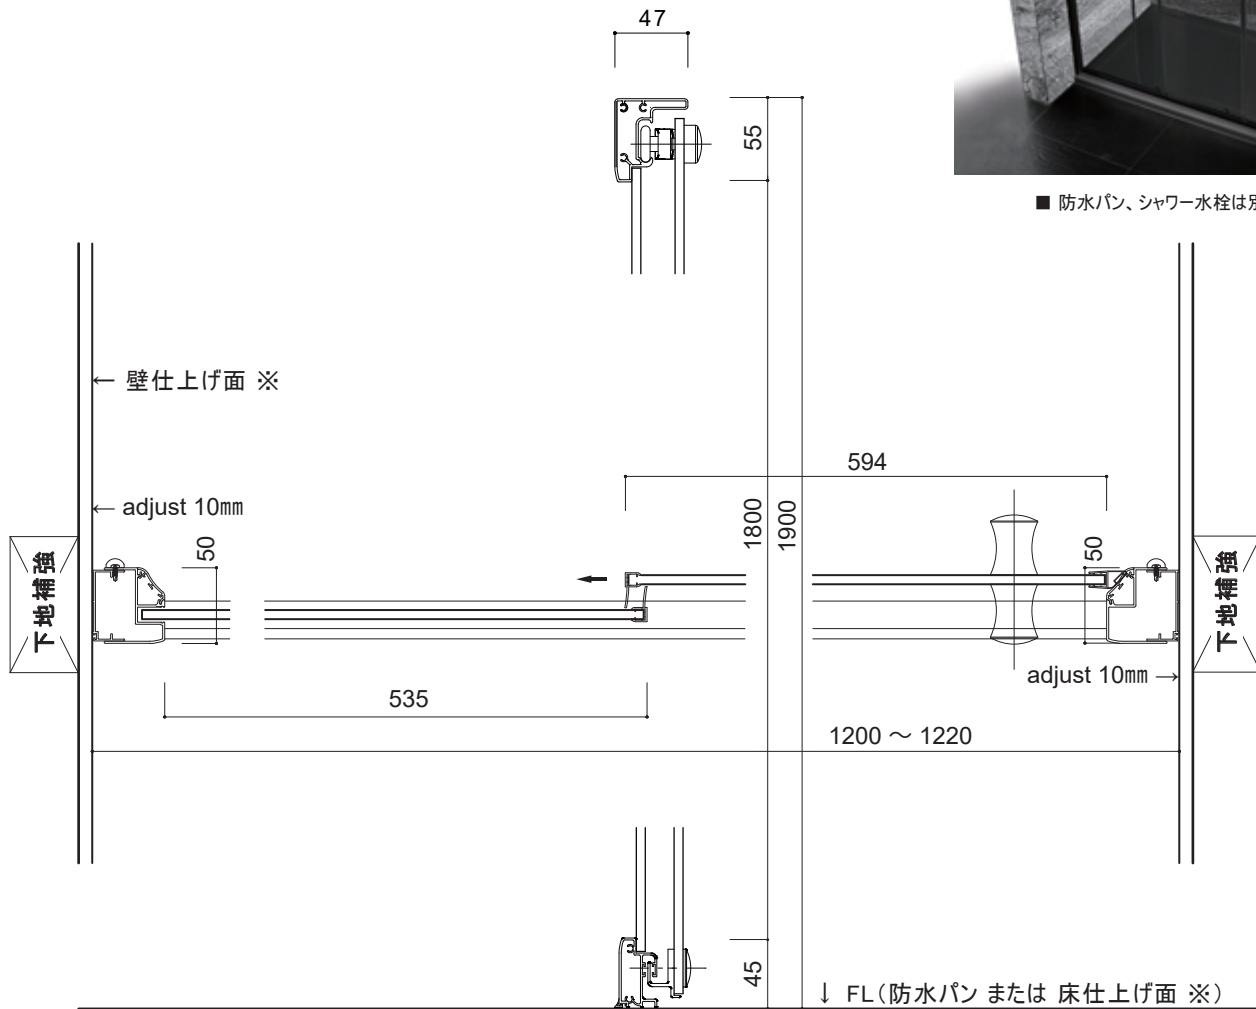

(Rough-In Dimensions):
(Unit):mm

■ 防水パン、シャワー水栓は別売りです。

※ 壁および床は、必ず防水処理をしてください。

Item No.	SB-12019SIK
Available Color	強化ガラス：クリア、フレーム：ブラック
Materials	強化ガラス6mm、アルミ合金、ブラック塗装仕上げ