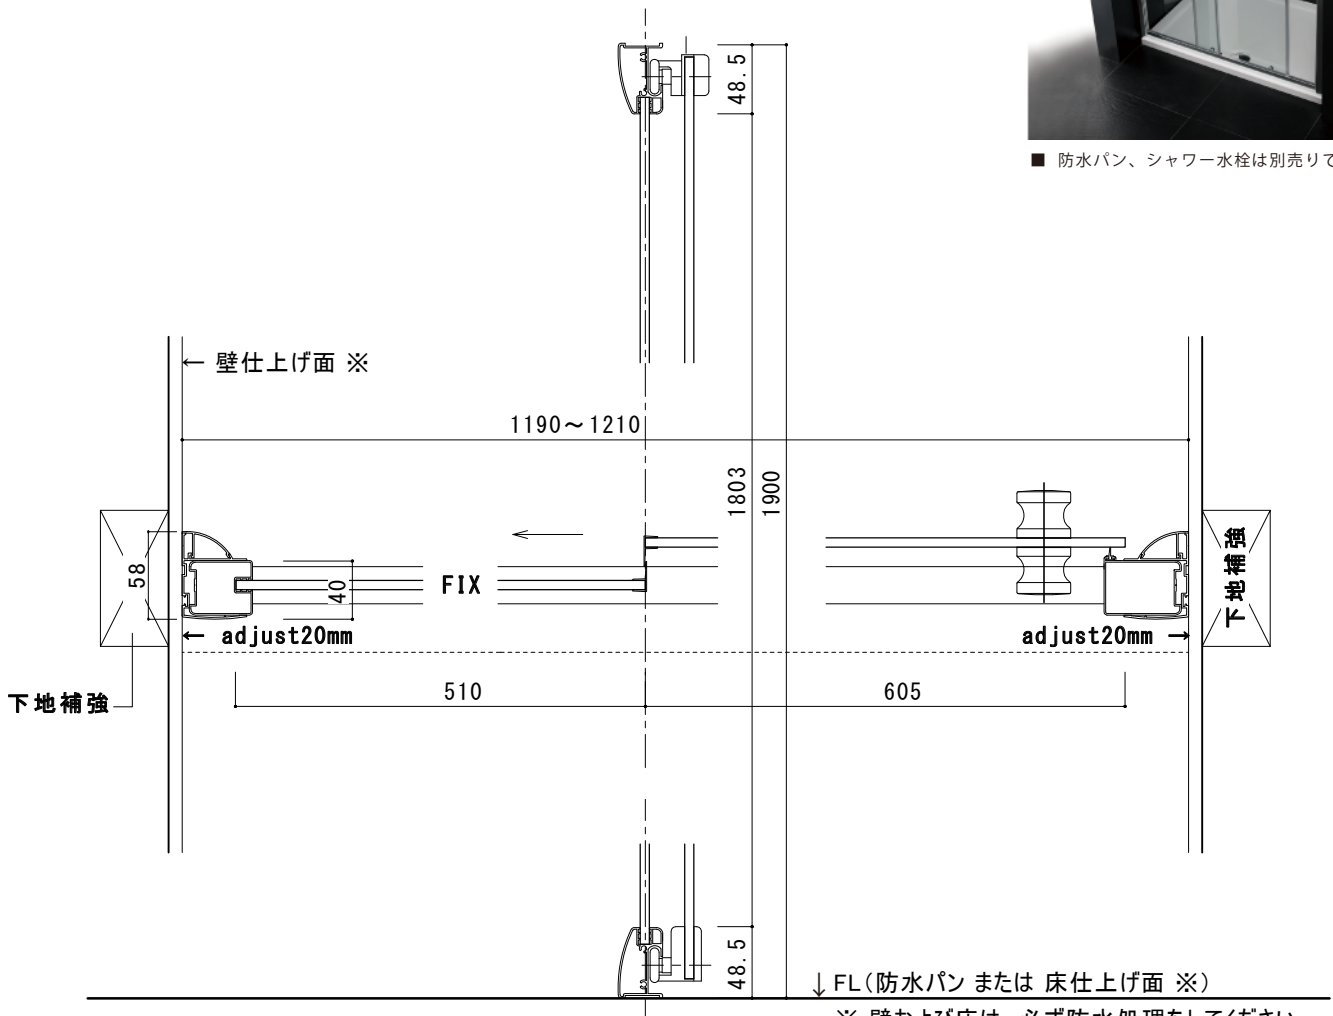

(Rough-In Dimensions):  
(Unit):mm

■ 防水パン、シャワー水栓は別売りです。

Item No.	SB-12019SIC-WM-1
Available Color	クリア、クローム
Materials	強化ガラス6mm、アルミ合金、クロムメッキ仕上げ