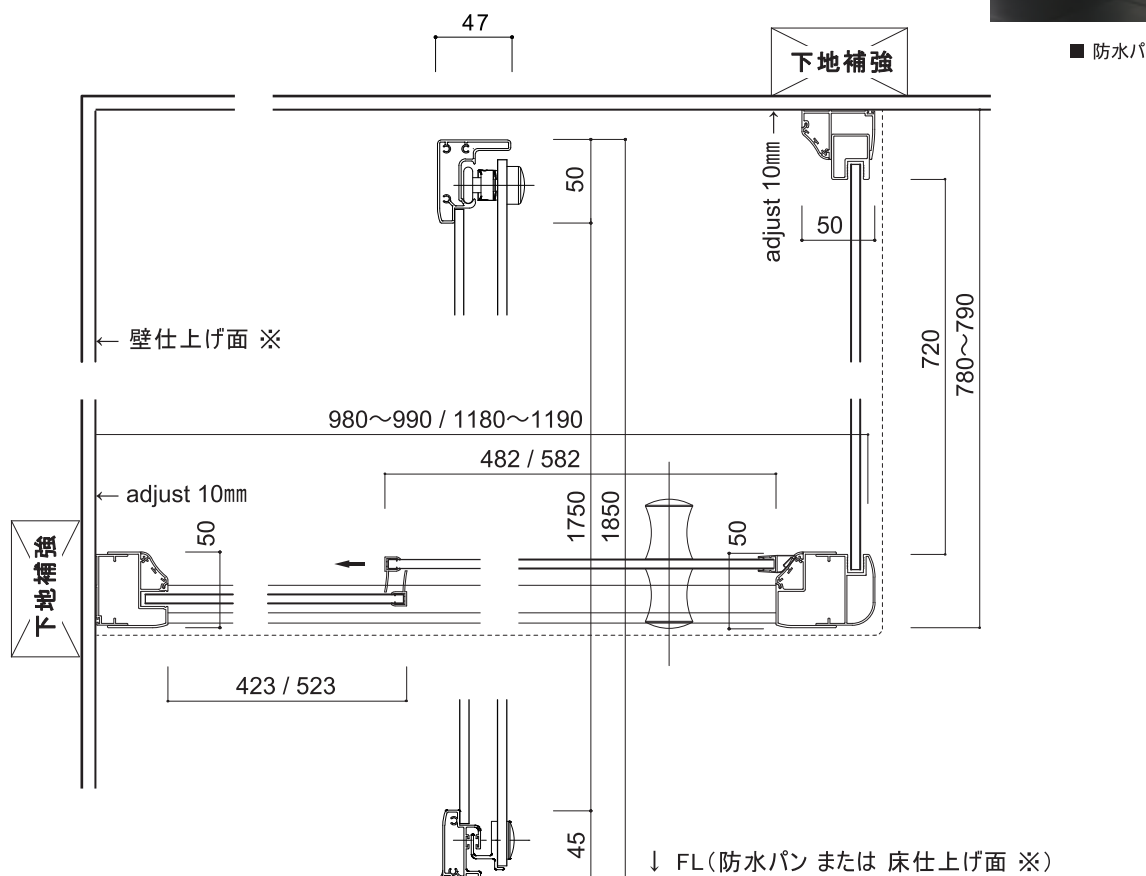

(Rough-In Dimensions):
(Unit):mm

■ 防水パン、シャワー水栓は別売りです。

※ 壁および床は、必ず防水処理をしてください。

Item No.	SB-100SLK / SB-120SLK
Available Color	強化ガラス：クリア、フレーム：ブラック
Materials	強化ガラス6mm、アルミ合金、ブラック塗装仕上げ