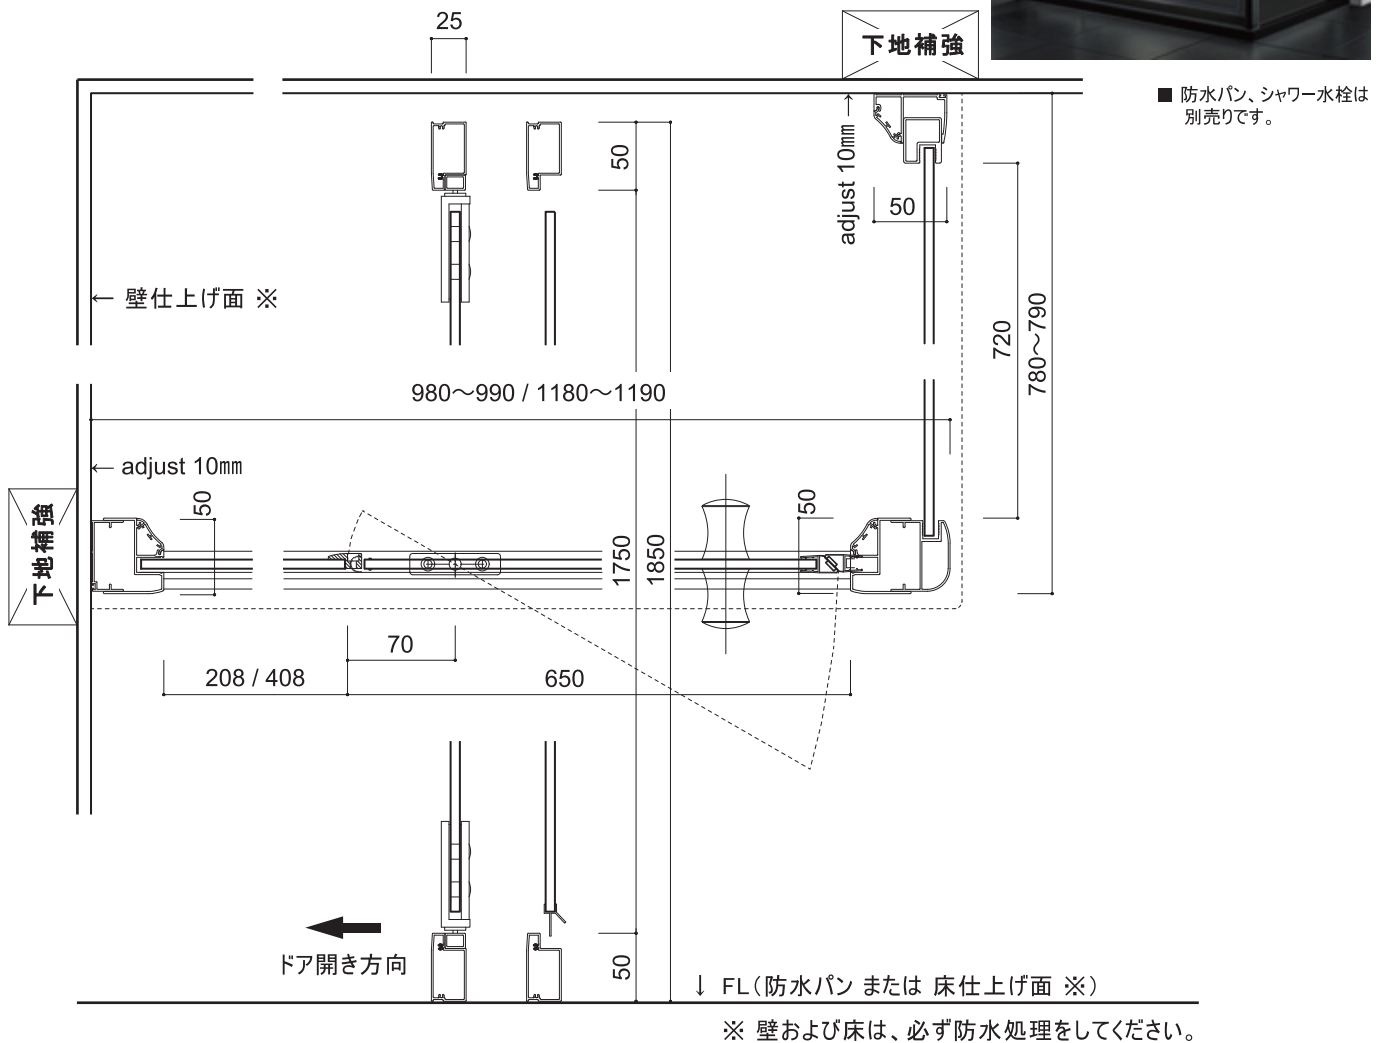

(Rough-In Dimensions):
(Unit):mm

Item No.	SB-100LK / SB-120LK
Available Color	強化ガラス：クリア、フレーム：ブラック
Materials	強化ガラス6mm、アルミ合金、ブラック塗装仕上げ