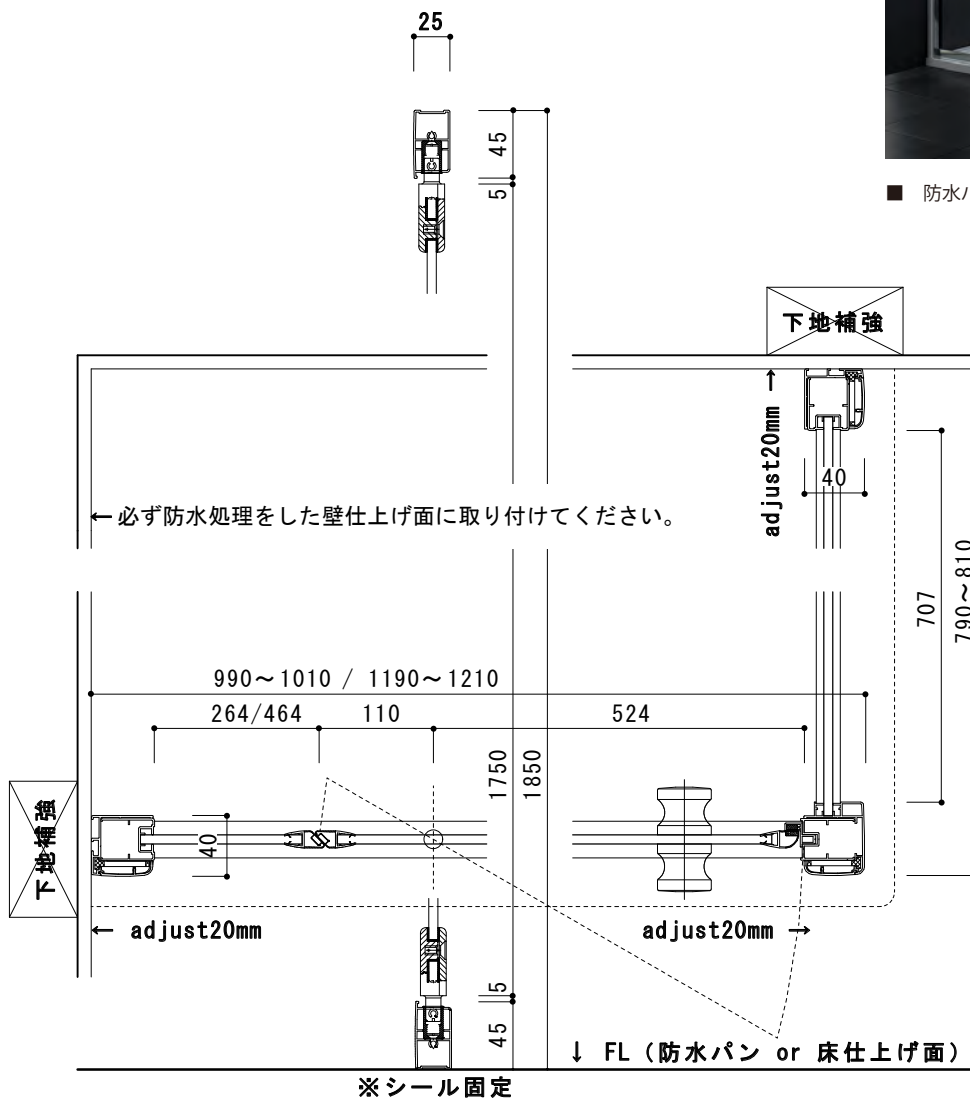

(Rough-In Dimensions):
(Unit):mm

■ 防水パン、シャワー水栓は別売りです。

Item No.	SB-100LC / SB-120LC
Available Color	クリア、クローム
Materials	強化ガラス6mm、アルミ合金、クロムメッキ仕上げ