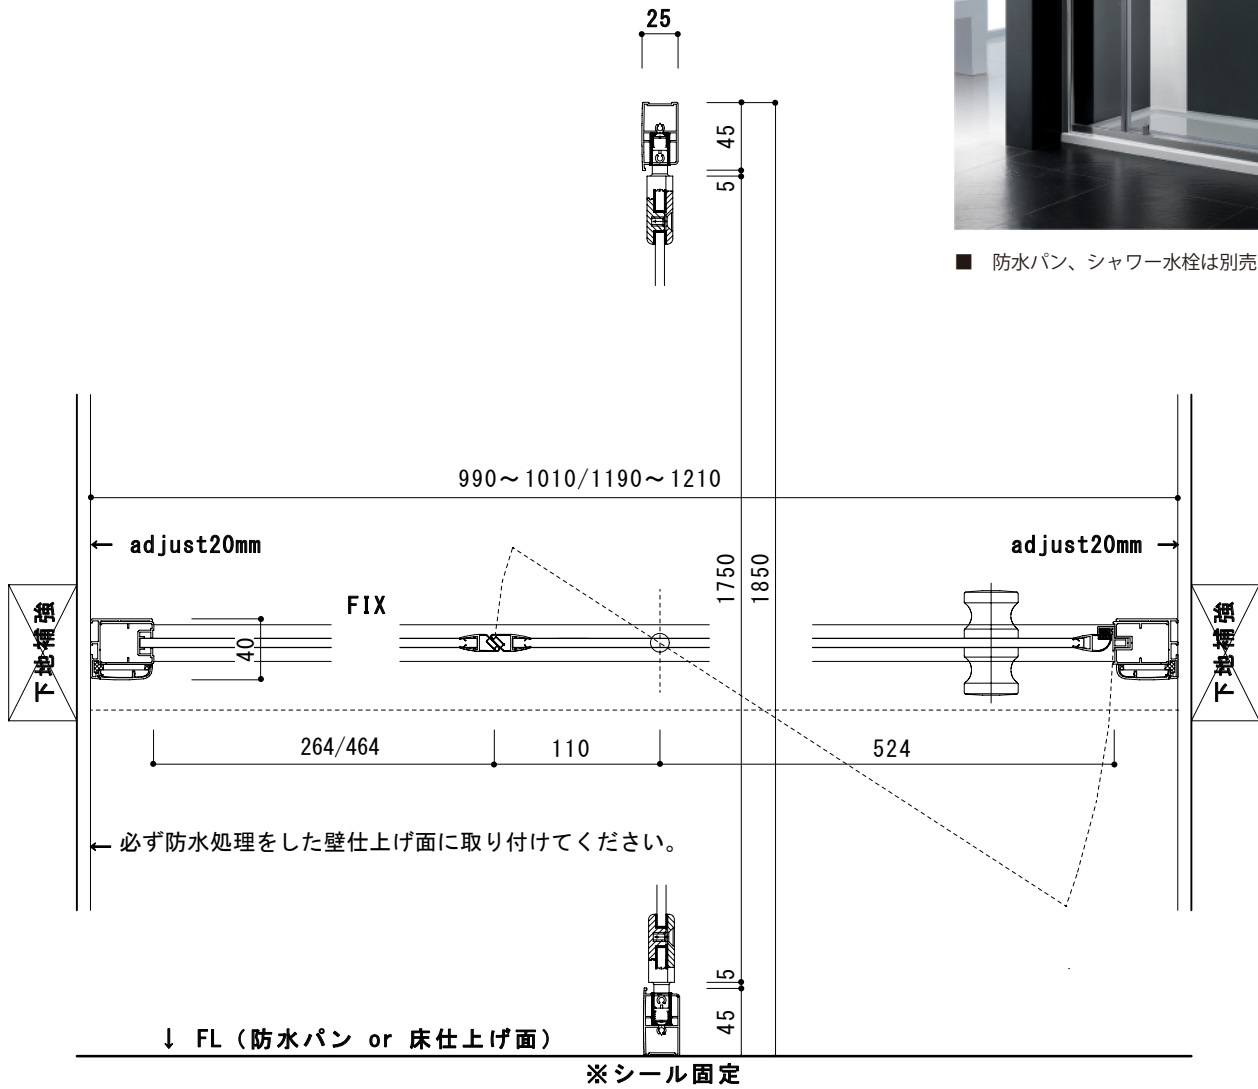

(Rough-In Dimensions):
(Unit):mm

■ 防水パン、シャワー水栓は別売りです。

Item No.	SB-100IC / SB-120IC
Available Color	クリア、クローム
Materials	強化ガラス6mm、アルミ合金、クロムメッキ仕上げ